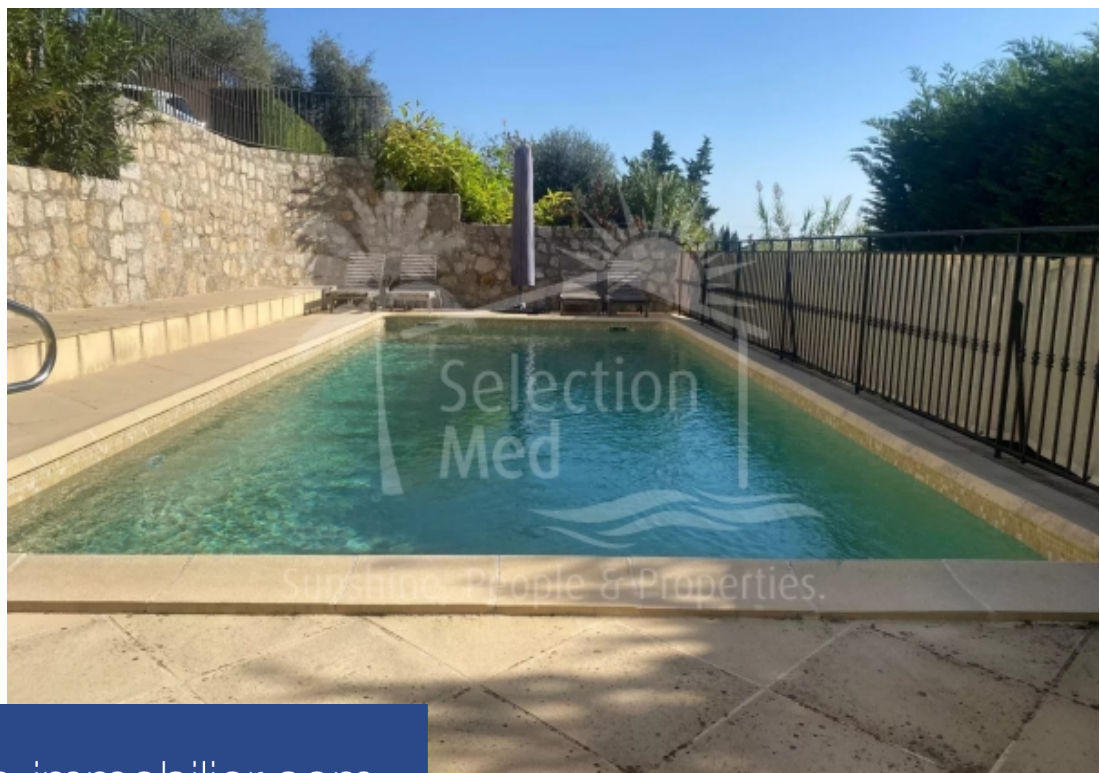

www.residences-immobilier.com