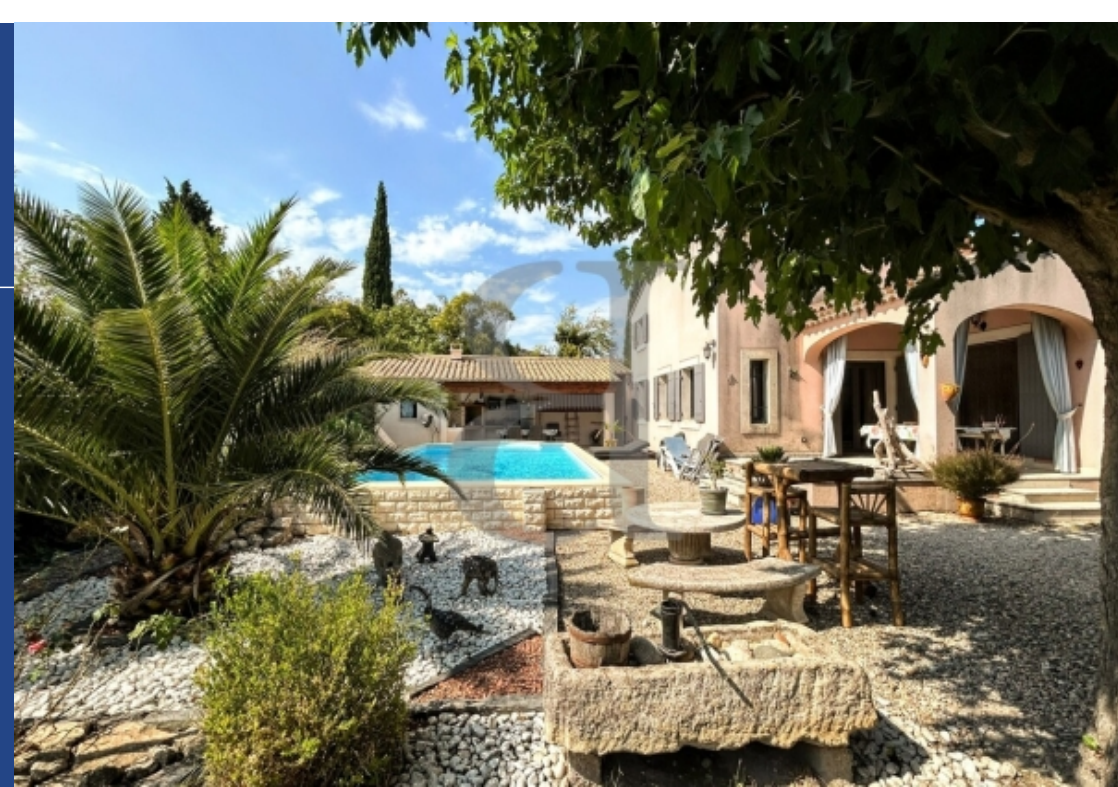

résidences immobilier

Le ThorVisite virtuelle disponible sur notre site Internet.Venez découvrir cette charmante villa située à proximité du centre-ville du Thor, en Provence. Cette magnifique maison de maçon vous accueille par une entrée ouverte menant à un vaste séjour baigné de lumière naturelle, orné de poutres apparentes et d'une cheminée en pierre donnant sur une terrasse couverte.Au rez-de-chaussée, vous découvrirez une cuisine aménagée donnant sur une salle à manger conviviale, une chambre et une salle de bain.À l'étage, deux chambres supplémentaires avec une salle d'eau vous attendent, offrant également ...

REGION L'ISLE-SUR-LA-SORGUEVirtual tour available on our websiteCome and discover this charming villa located near the center of the village of Le Thor, in Provence. This magnificent mason's house welcomes you with an open entrance leading to a vast living room bathed in natural light, adorned with exposed beams and a stone fireplace opening onto a covered terrace.On the first floor, you'll find a fitted kitchen opening onto a convivial dining room, a bedroom and a bathroom.Upstairs, two further bedrooms with en-suite shower rooms await you, offering the possibility of converting the dressing ...

BOSCHI IMMOBILIER PRESTIGE

5 boulevard Victor Hugo - 13210 ST-RÉMY-DE-PROVENCE

[Contacter l'agence](#)