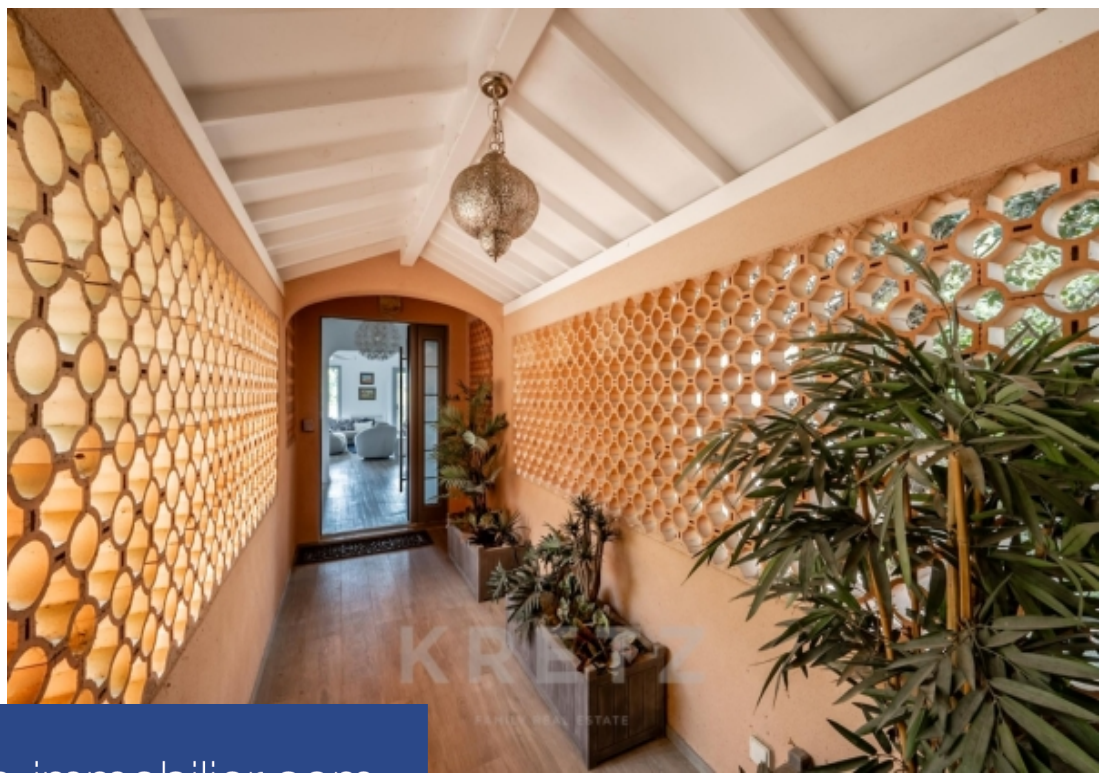

www.residences-immobilier.com