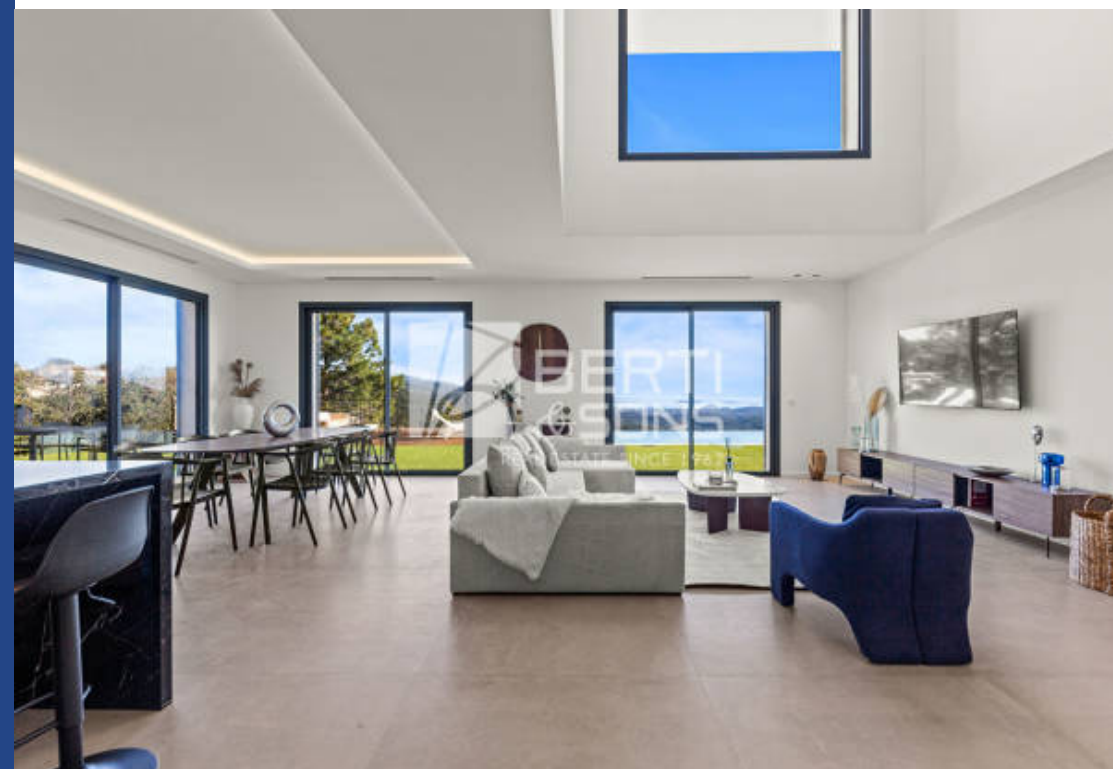

résidences immobilier

Le groupe Berti and sons vous propose à la vente un projet rare aux adrets de l'Estérel dans domaine sécurisé: - de deux villas neuves individuelles contemporaines avec chacune leur propre entrée et terrain clos - Chaque villa se compose de 6 pièces (double séjour/cuisine entre 87m2 et 90m²) avec 4 chambres en suite , salle de jeux, garage , Piscine de 10 x 5 et jacuzzi intégré de 2.5 x 2.5 avec bains à remous, Pool-house , terrain de pétanque et plusieurs stationnements extérieurs . Frais de notaires réduits, dommage ouvrage et garantie décennale . Vue mer et Estérel panoramique Possibilité d'acquérir une villa au prix de 2.390.000€ , surfaces habitables respectives 235.70m² et 246.25m²

BERTI AND SONS

40 AVENUE LAMARTINE - 06210 MANDELIEU-LA-NAPOULE

[Contacter l'agence](#)

[Voir tous les biens de cette agence](#)