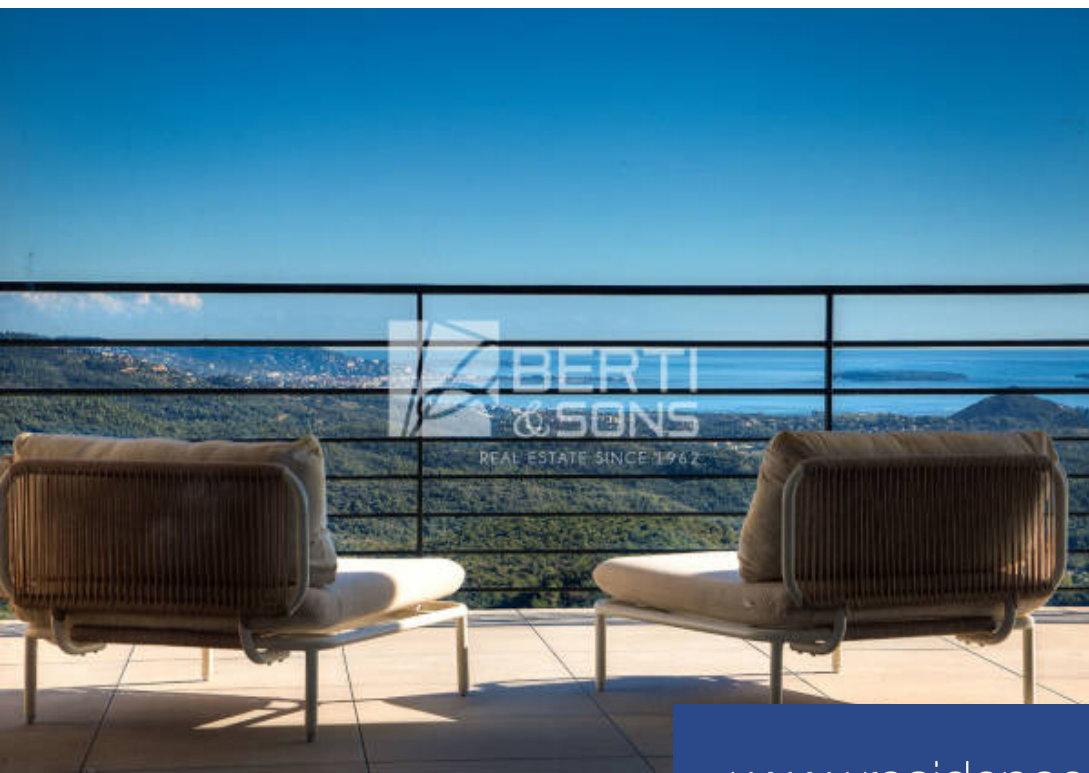

www.residences-immobilier.com