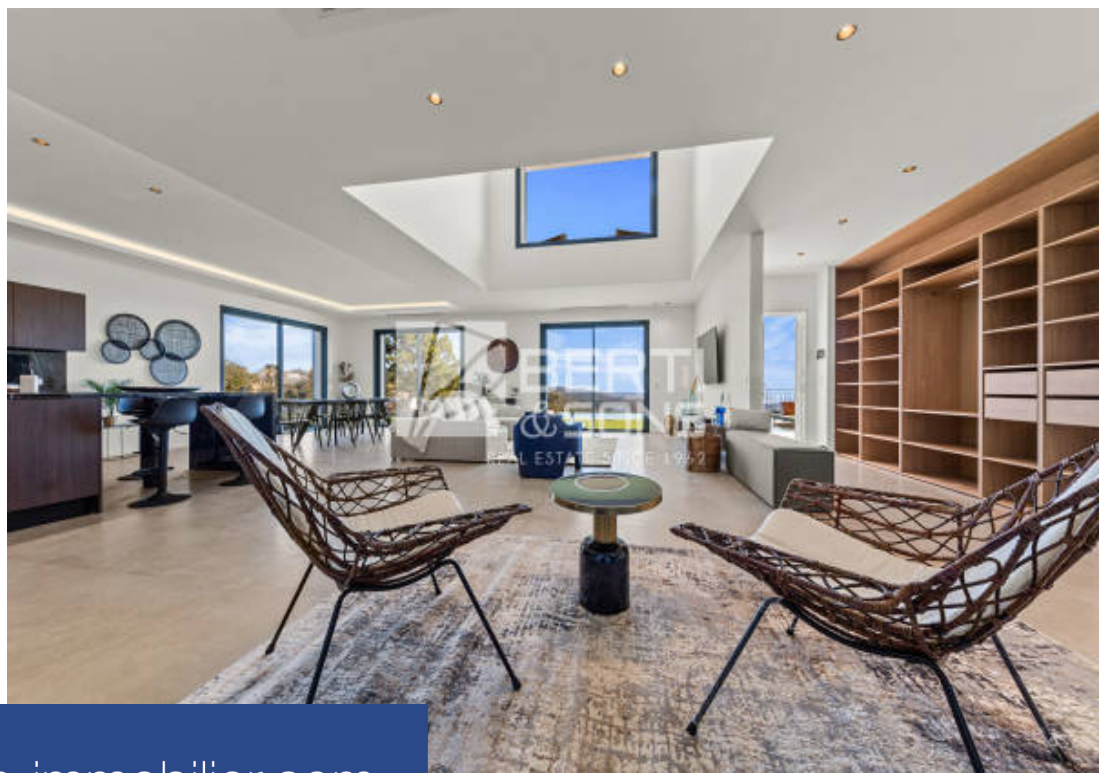

www.residences-immobilier.com