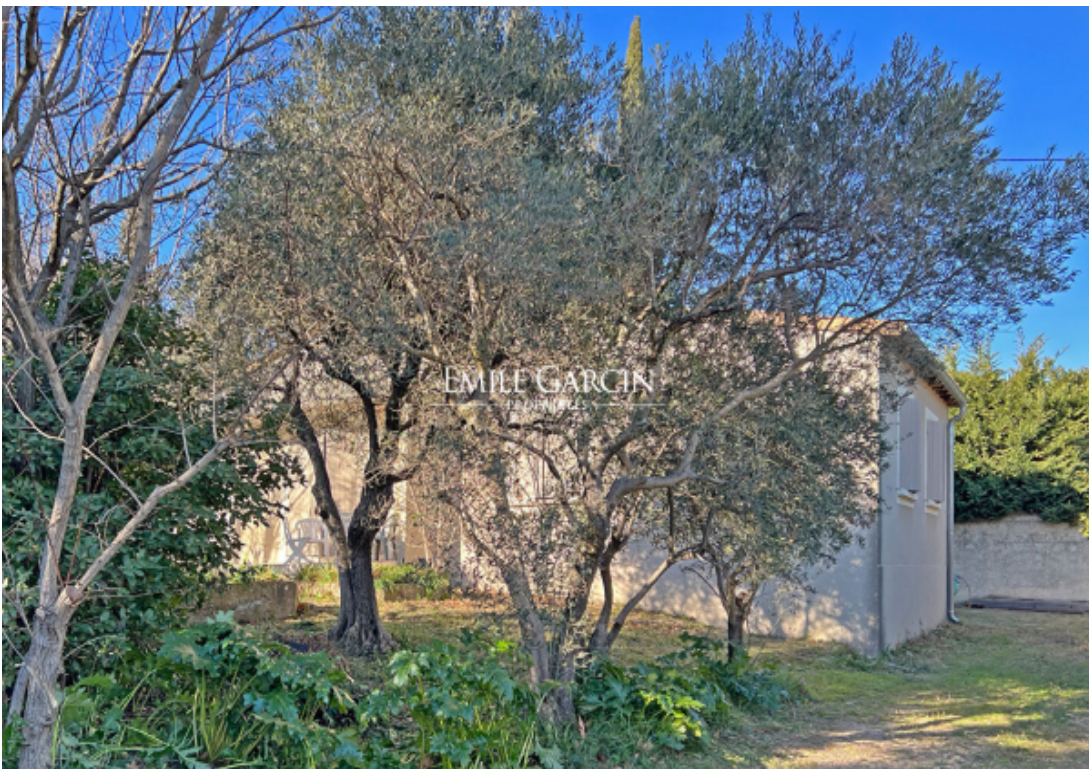

www.residences-immobilier.com