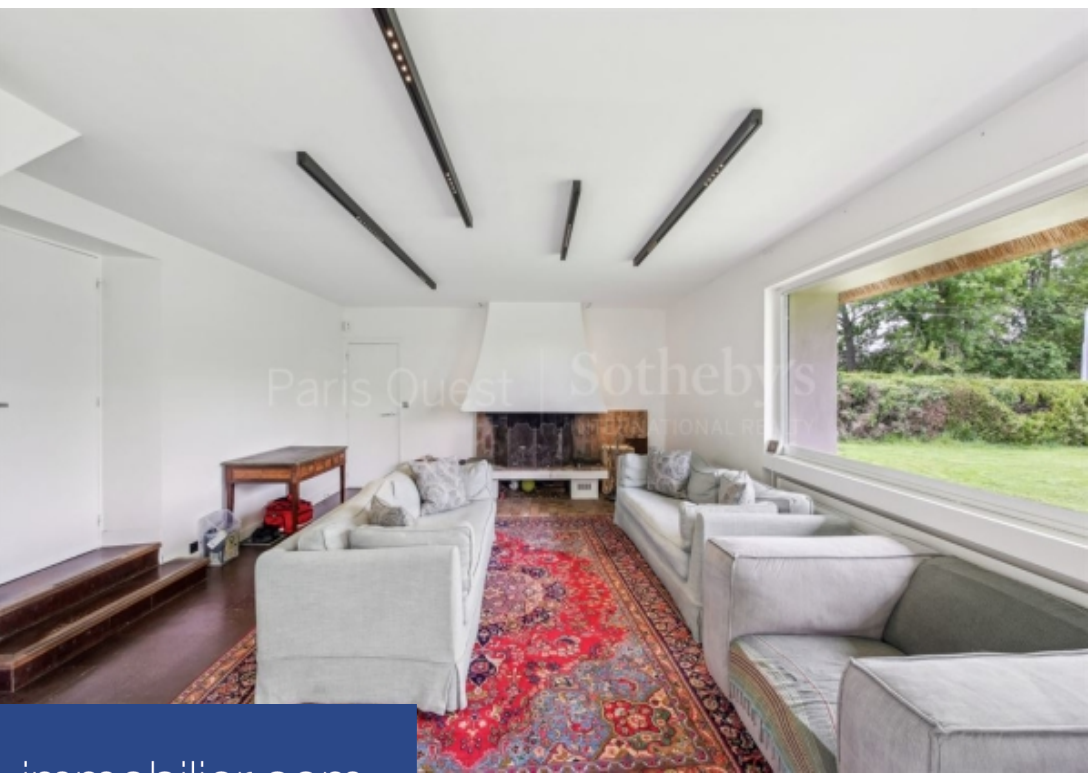

www.residences-immobilier.com