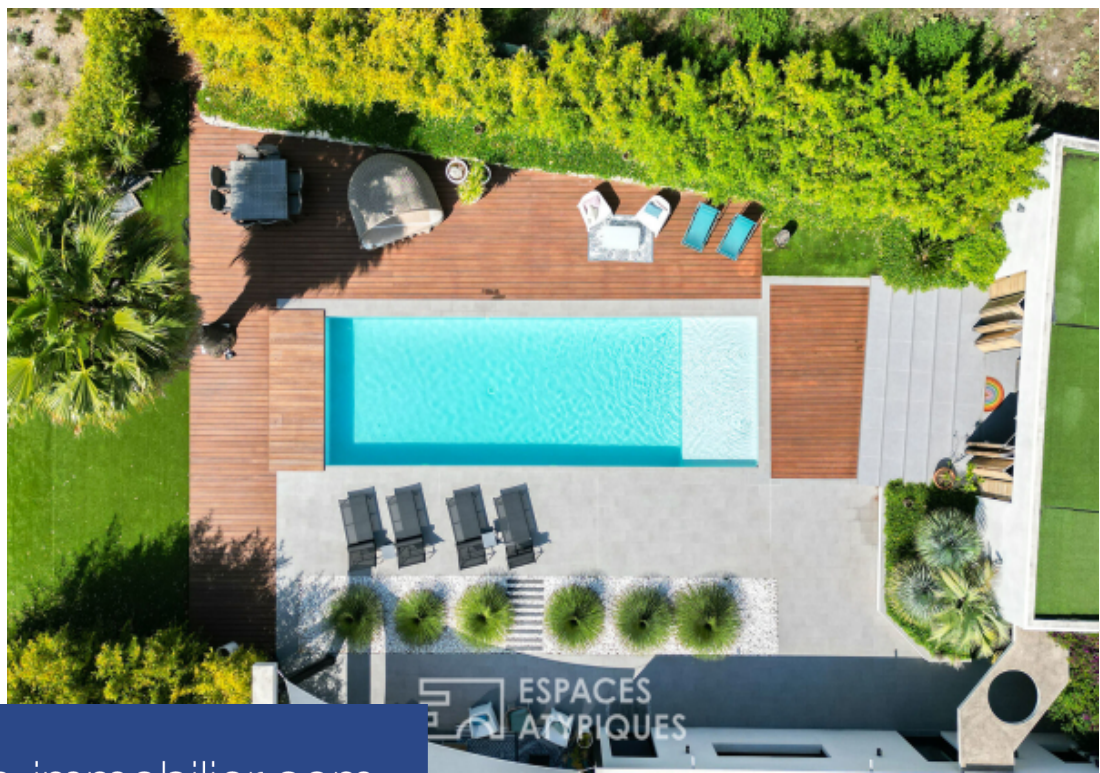

www.residences-immobilier.com