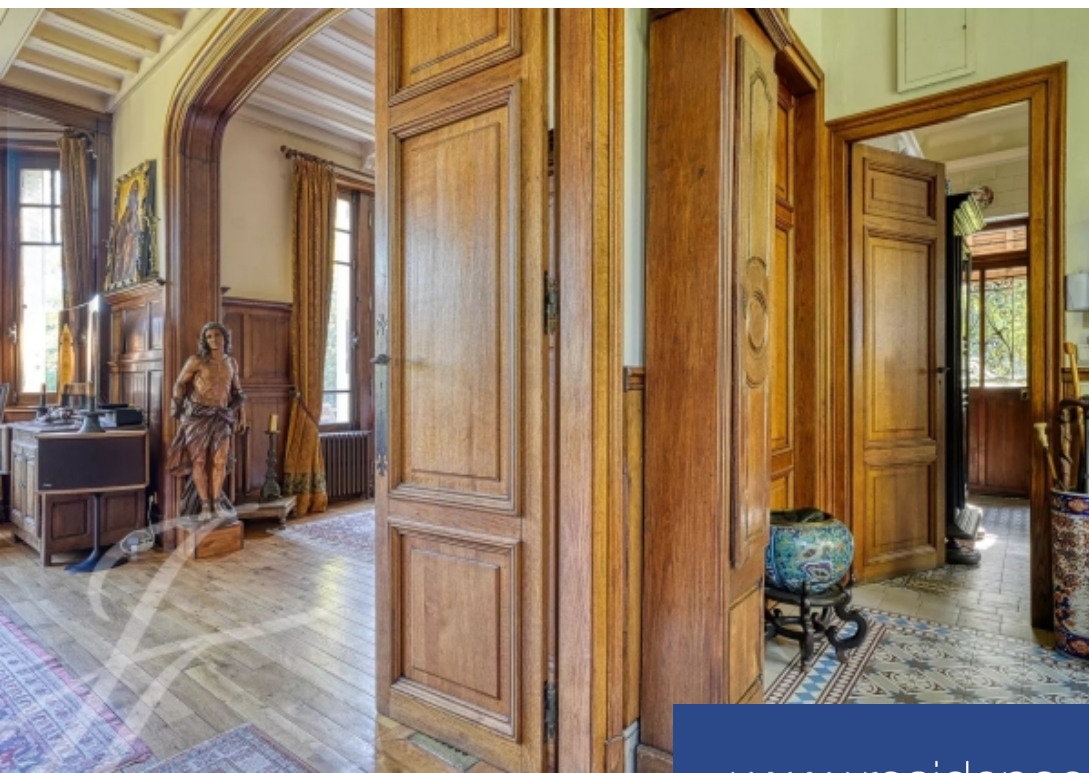

www.residences-immobilier.com