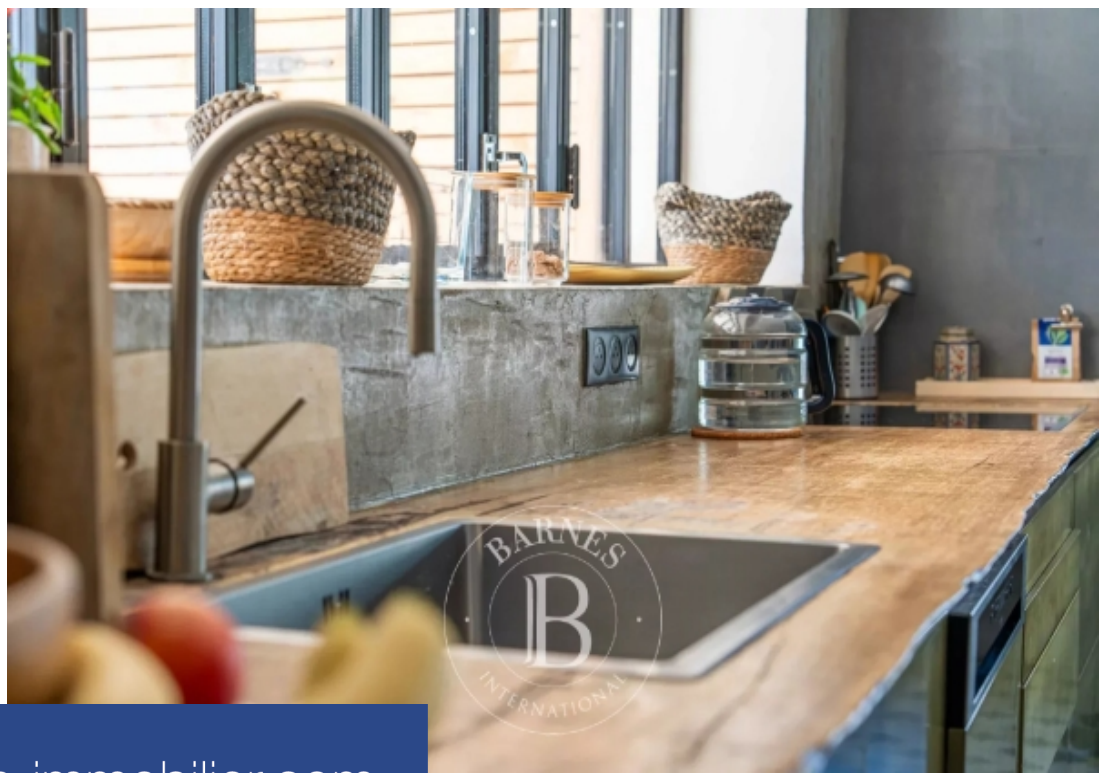

www.residences-immobilier.com