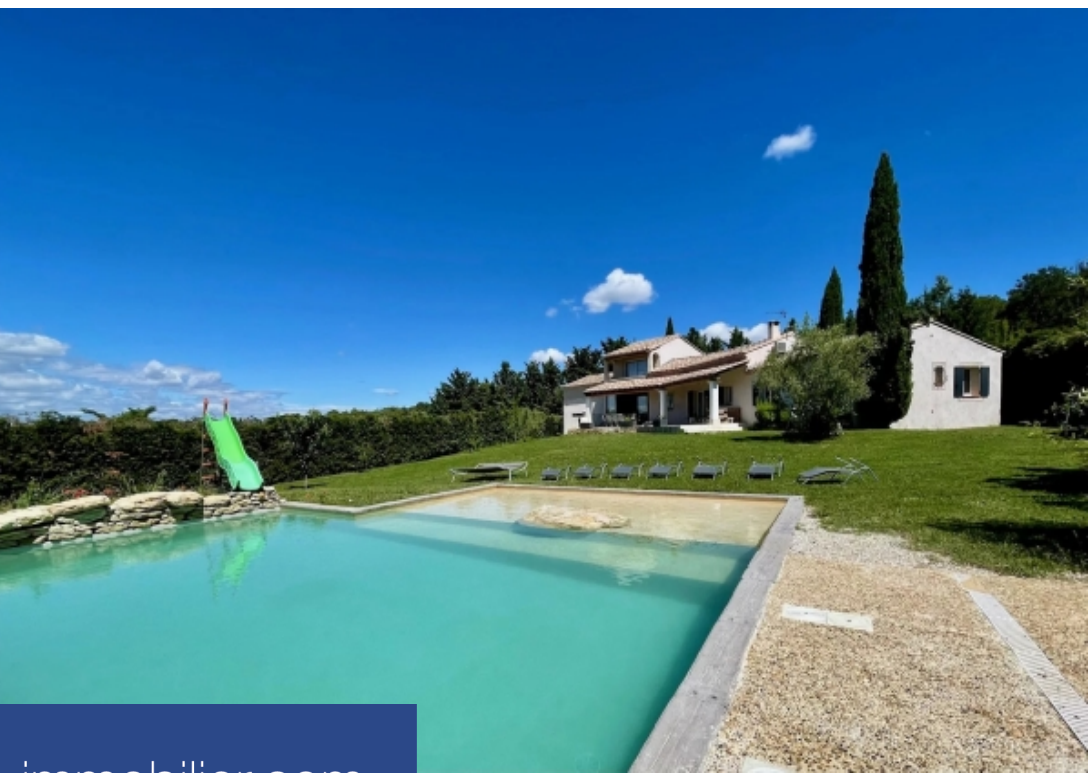

www.residences-immobilier.com