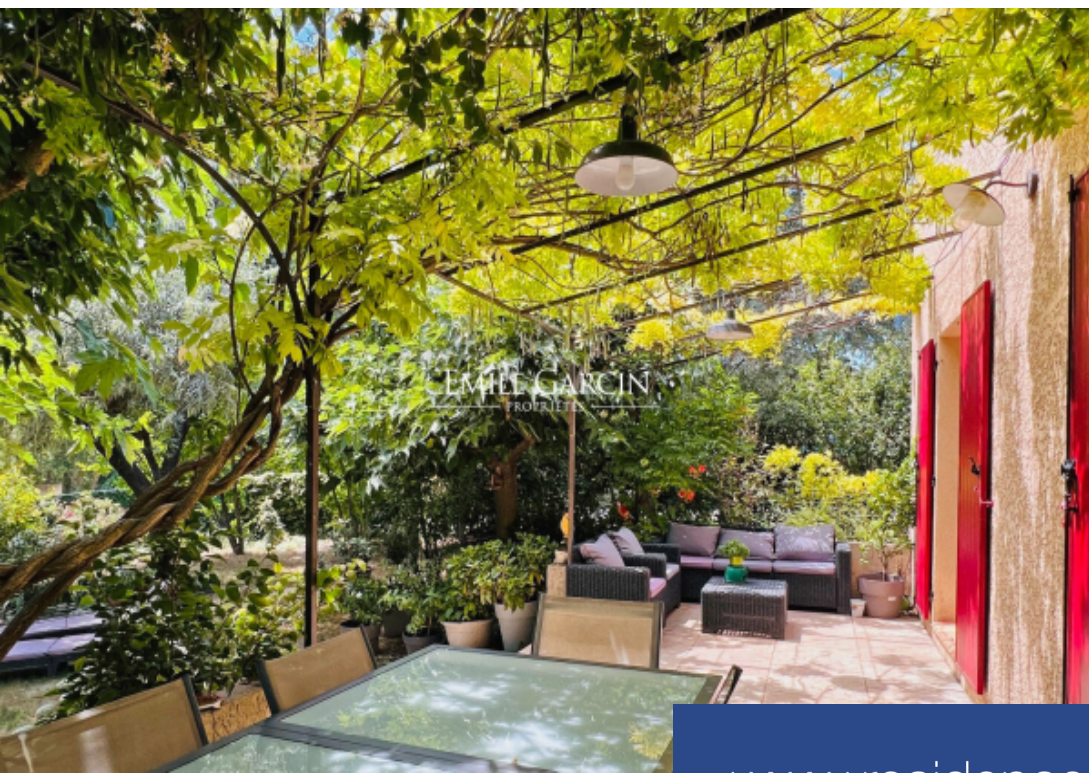

www.residences-immobilier.com