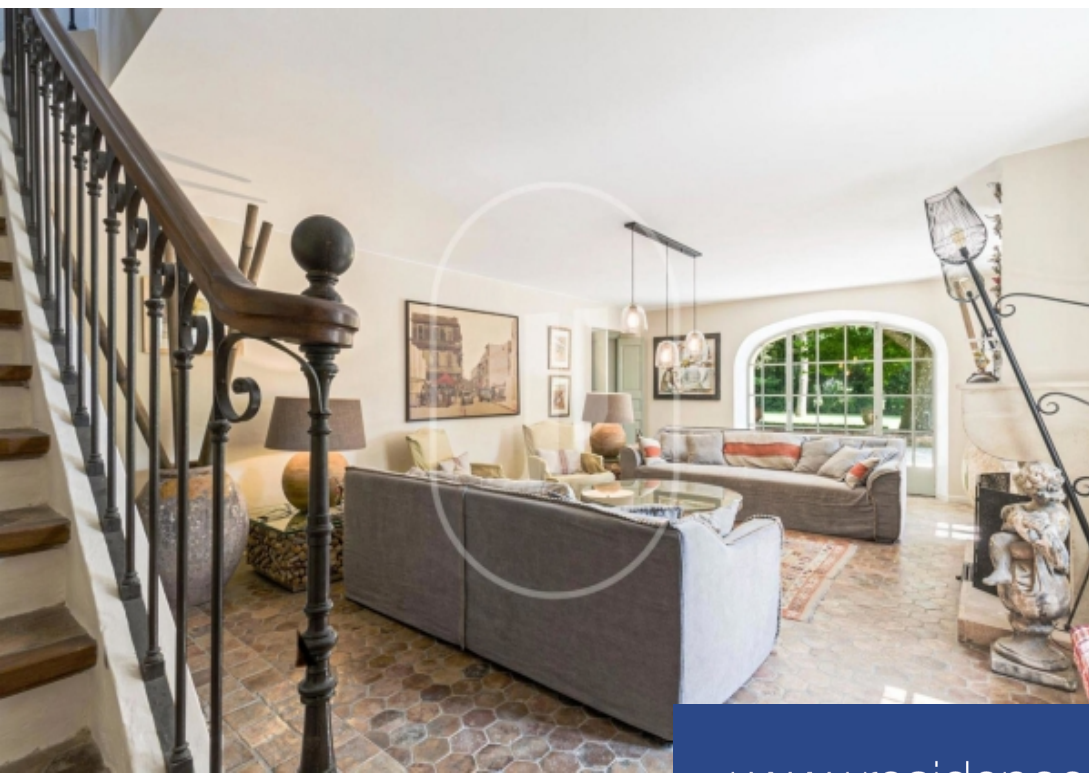

www.residences-immobilier.com