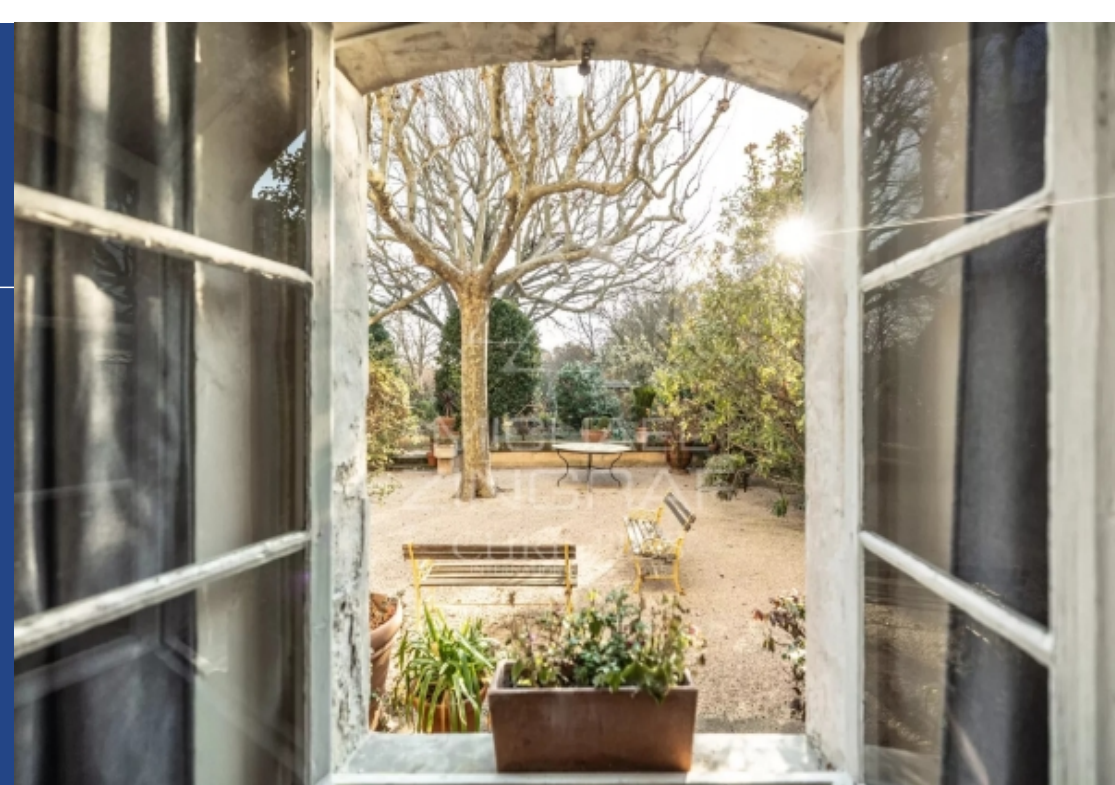

résidences immobilier

Bien d'exception à l'Isle-sur-Sorgue ! Une maison de maître du XVIIIème siècle pleine de charme longée par la Sorgue, une vaste terrasse ombragée ouvrant sur un jardin aux airs de campagne, calme et sans vis-à-vis, une situation idéale à 5 minutes à pied du centre ancien, des commerces et écoles, et à 10 minutes de balade du plus beau site naturel de l'Isle-sur-Sorgue. Cela suffirait à séduire tous ceux qui rêvent d'habiter une petite cité provençale, entre Avignon et le Luberon, dans les Monts du Vaucluse... La bâtisse d'une surface totale d'environ 500m2 sur un parc paysagé d'environ 1554 m2 ...

Exceptional property in l'Isle-sur-Sorgue! A charming 18th-century manor house on the banks of the Sorgue river, a large shaded terrace opening onto a quiet, country-style garden, an ideal location 5 minutes' walk from the old town center, shops and schools, and a 10-minute stroll from the most beautiful natural site in Isle-sur-Sorgue. It's enough to seduce all those who dream of living in a small Provençal town, between Avignon and the Luberon, in the Monts du Vaucluse... The building, with a total surface area of approx. 500m2 and landscaped grounds of approx. 1554 m2, comprises a main ...

MICHAËL ZINGRAF CHRISTIES INTERNATIONAL REAL ESTATE GO
358 rue de la Combe - 84220 GORDES

[Contacter l'agence](#)

[Voir tous les biens de cette agence](#)