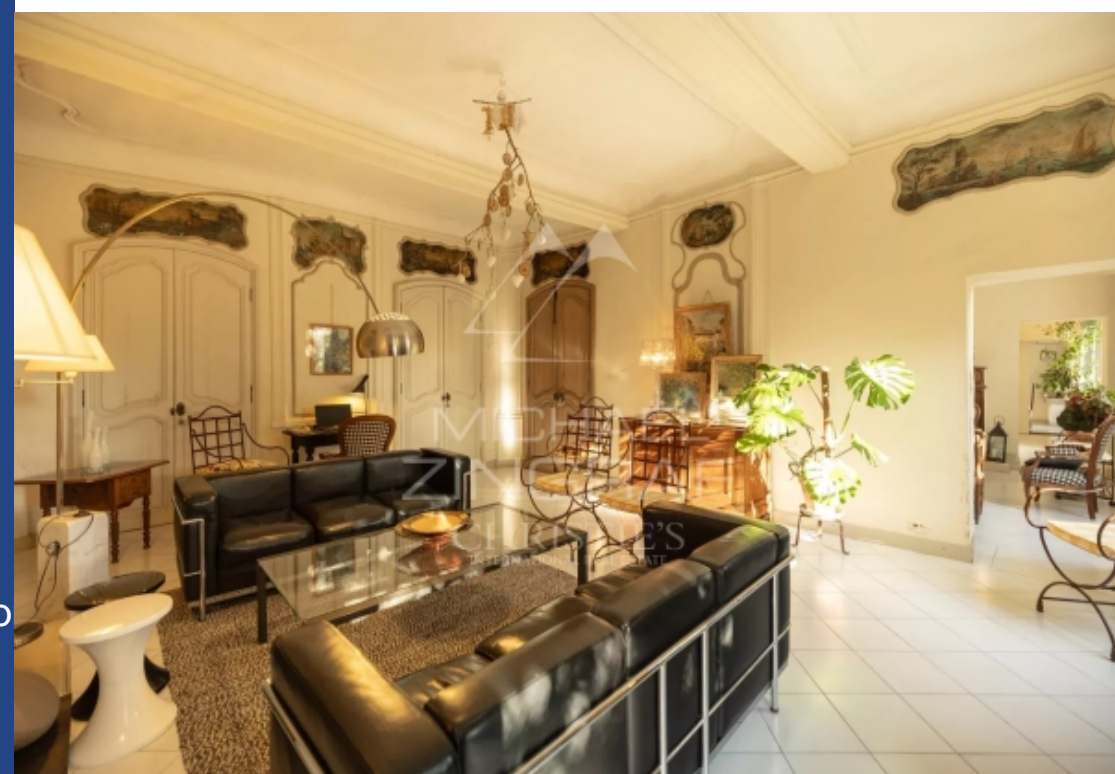

résidences immobilier

Bien d'exception à l'Isle-sur-Sorgue ! Une maison de maître du XVIIIème siècle pleine de charme longée par la Sorgue, une vaste terrasse ombragée ouvrant sur un jardin aux airs de campagne, calme et sans vis-à-vis, une situation idéale à 5 minutes à pied du centre ancien, des commerces et écoles, et à 10 minutes de balade du plus beau site naturel de l'Isle-sur-Sorgue. Cela suffirait à séduire tous ceux qui rêvent d'habiter une petite cité provençale, entre Avignon et le Luberon, dans les Monts du Vaucluse... La bâtisse d'une surface totale d'environ 500m2 sur un parc paysagé d'environ 1554 m2 ...

Exceptional property in l'Isle-sur-Sorgue! A charming 18th-century manor house on the banks of the Sorgue river, a large shaded terrace opening onto a quiet, country-style garden, an ideal location 5 minutes' walk from the old town center, shops and schools, and a 10-minute stroll from the most beautiful natural site in Isle-sur-Sorgue. It's enough to seduce all those who dream of living in a small Provençal town, between Avignon and the Luberon, in the Monts du Vaucluse... The building, with a total surface area of approx. 500m2 and landscaped grounds of approx. 1554 m2, comprises a main ...

MICHAËL ZINGRAF CHRISTIES INTERNATIONAL REAL ESTATE GO
358 rue de la Combe - 84220 GORDES

[Contacter l'agence](#)

[Voir tous les biens de cette agence](#)