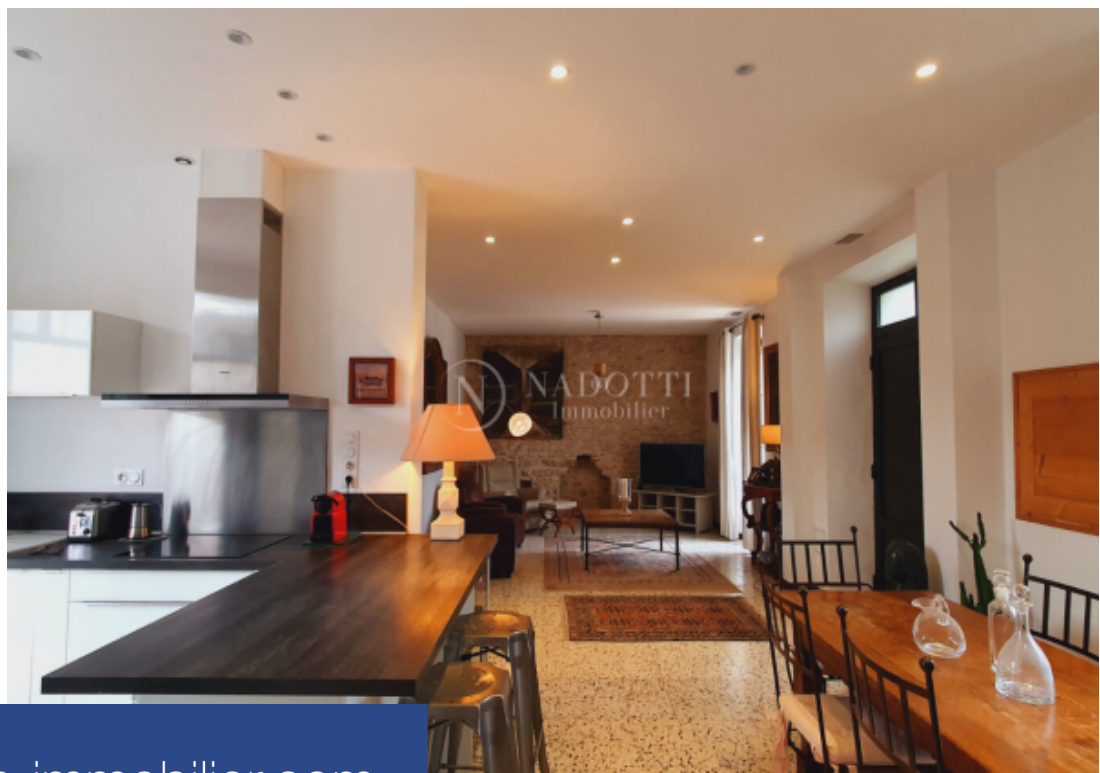

www.residences-immobilier.com