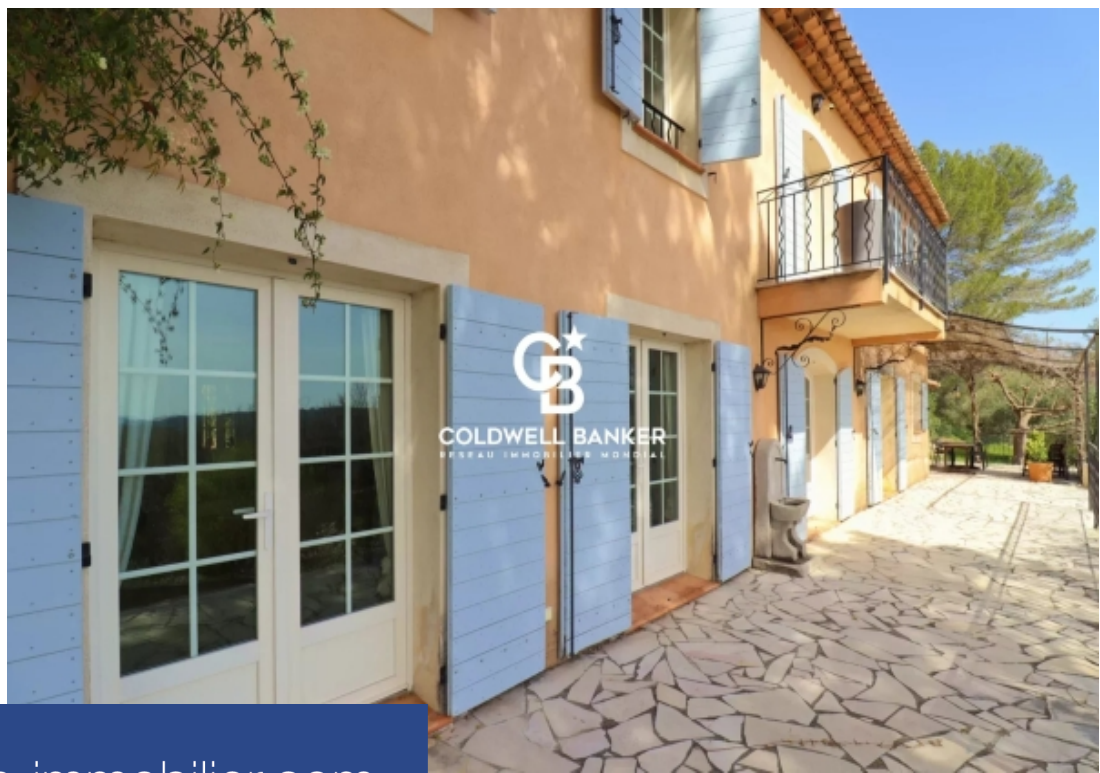

www.residences-immobilier.com