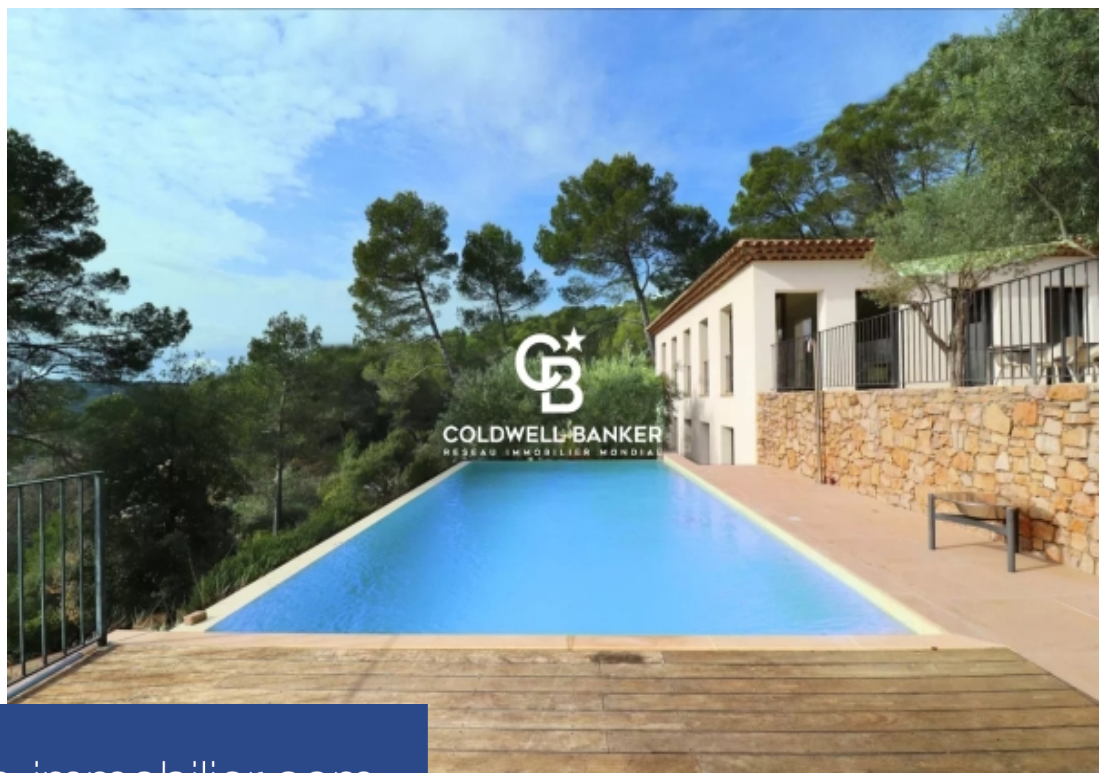

www.residences-immobilier.com