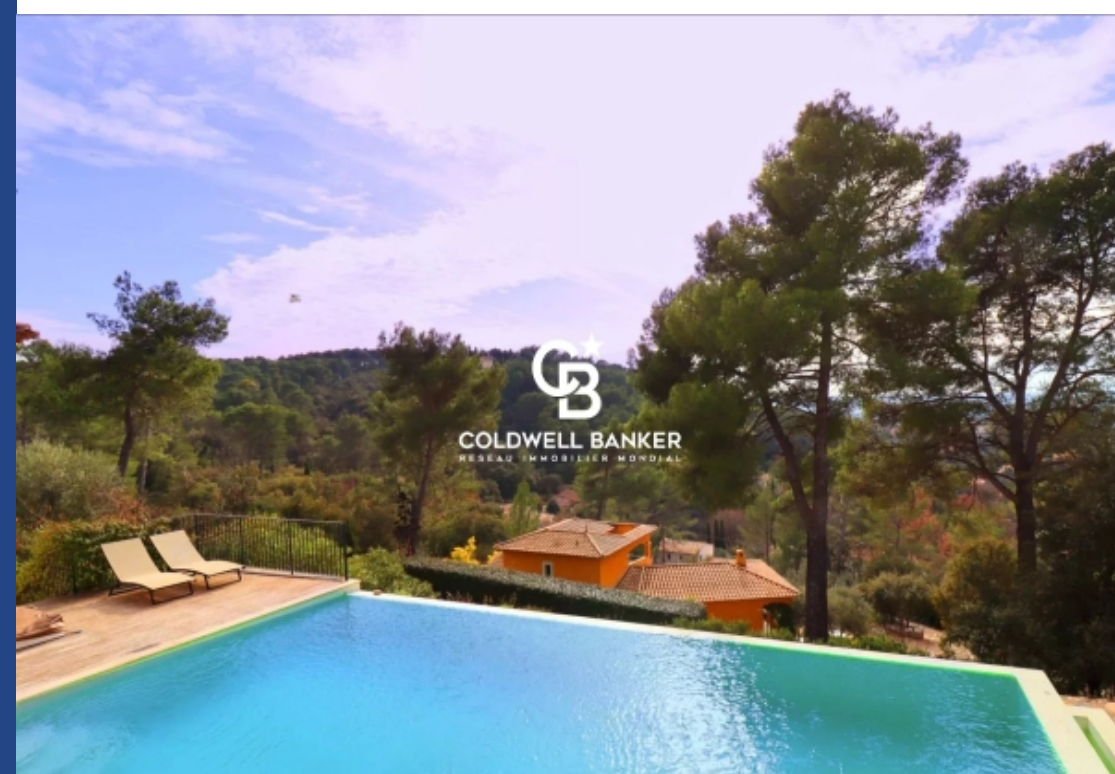

résidences immobilier

L'interprétation moderne de la bastide en Provence, conçue à flanc de montagne et dominant les environs. Architecture contemporaine, pièces de vie lumineuses par ces grandes surfaces vitrées sublimant l'espace. 3000 m2 de terrain, 220 m2, 4 chambres, dont une suite parentale. Chambres à coucher en RDJ, disposant chacune d'une salle de bains pour une fraîcheur en été, avec accès direct à la piscine. L'espace de vie se trouve au-dessus. Salon, salle à manger & cuisine avec grand îlot et plan de travail en pierre naturelle. Grand bureau moderne, bibliothèque, cheminée à gaz traversante, plancher ...

The modern interpretation of the bastide in Provence, designed on a mountainside and overlooking the surroundings. Contemporary architecture, bright living spaces thanks to large windows enhancing the space. 3000 m2 of land, 220 m2, 4 bedrooms, including a master suite. Bedrooms on the ground floor, each with a bathroom for coolness in summer, with direct access to the pool. The living space is located above. Living room, dining room & kitchen with a large island and natural stone countertops. Large modern office, library, double-sided gas fireplace, underfloor heating, and LED lighting. A ...

COLDWELL BANKER ESTEREL REALTY

44 avenue du Général Leclerc - 83700 ST-RAPHAËL

Contactez l'agence

Voir tous les biens de cette agence