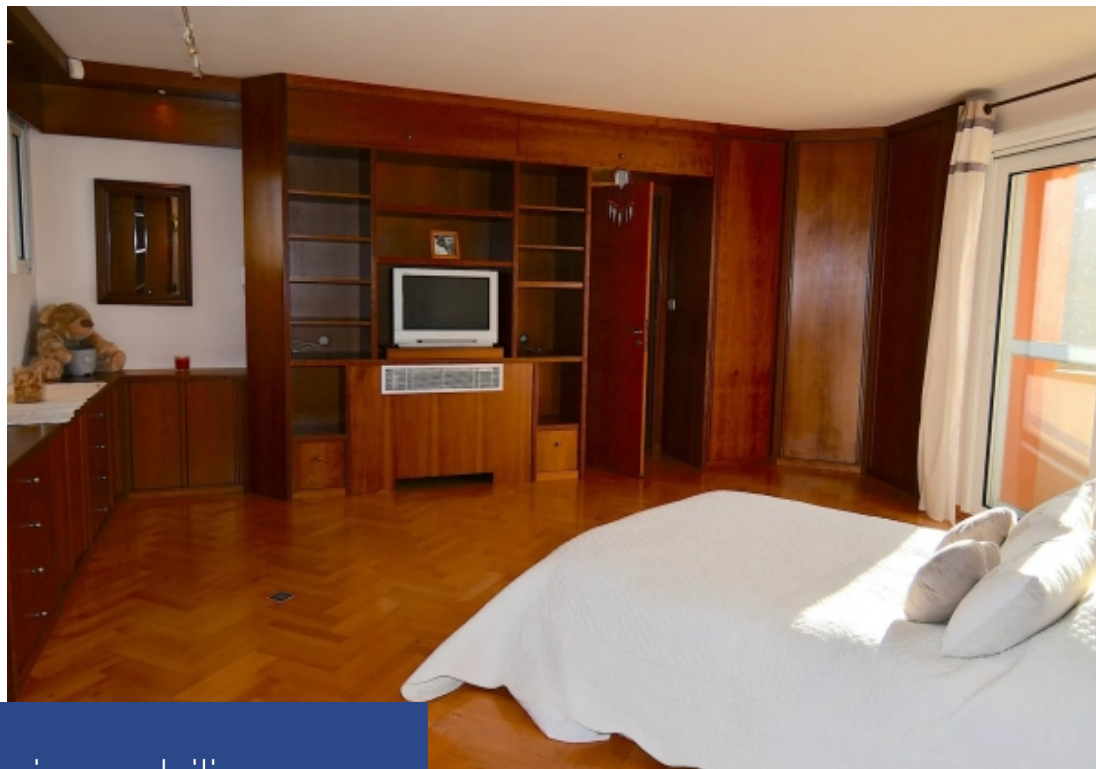

www.residences-immobilier.com