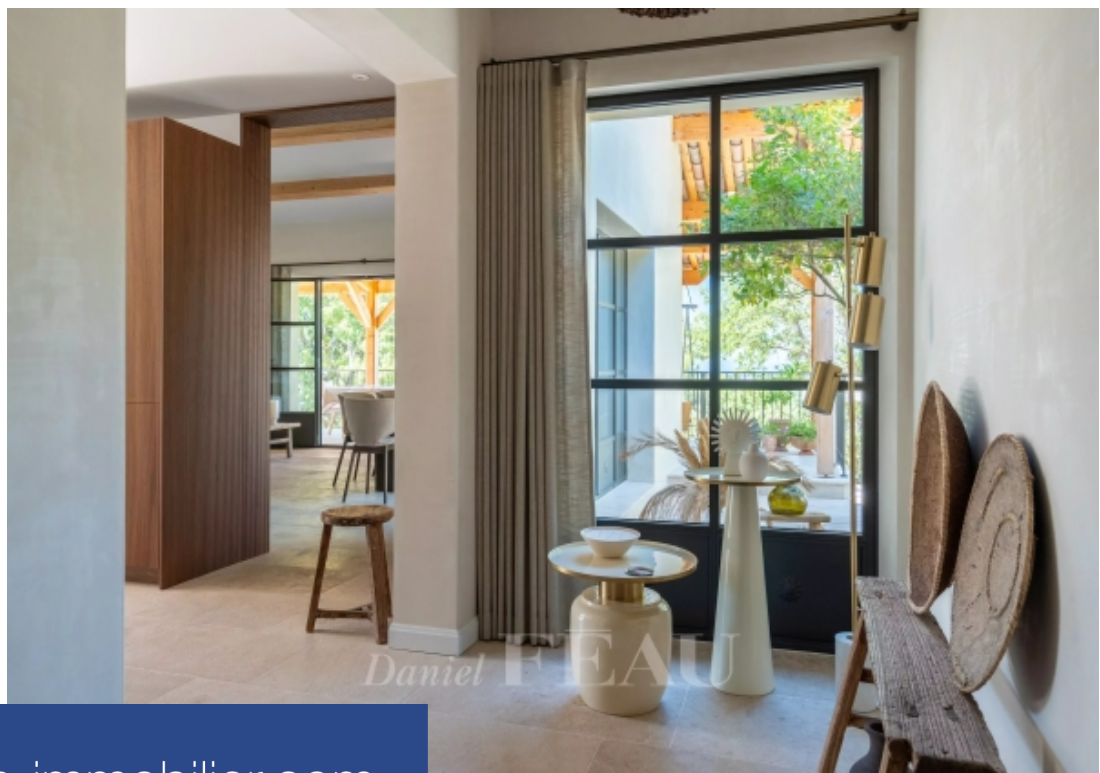

www.residences-immobilier.com