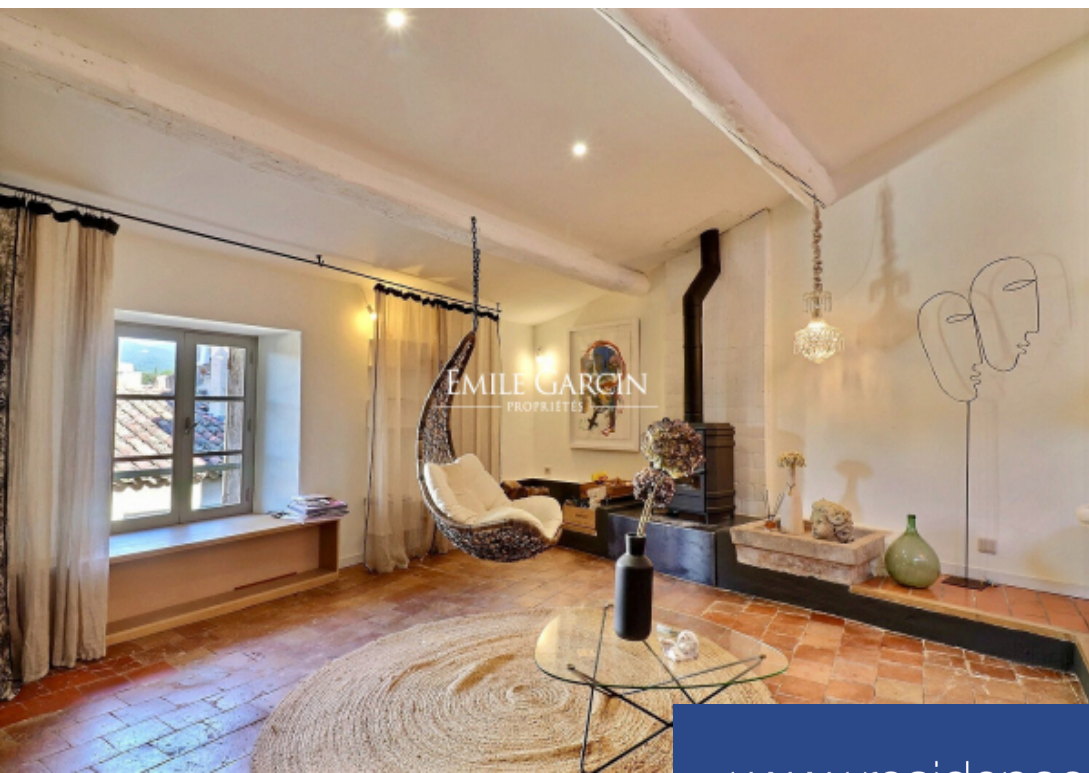

www.residences-immobilier.com