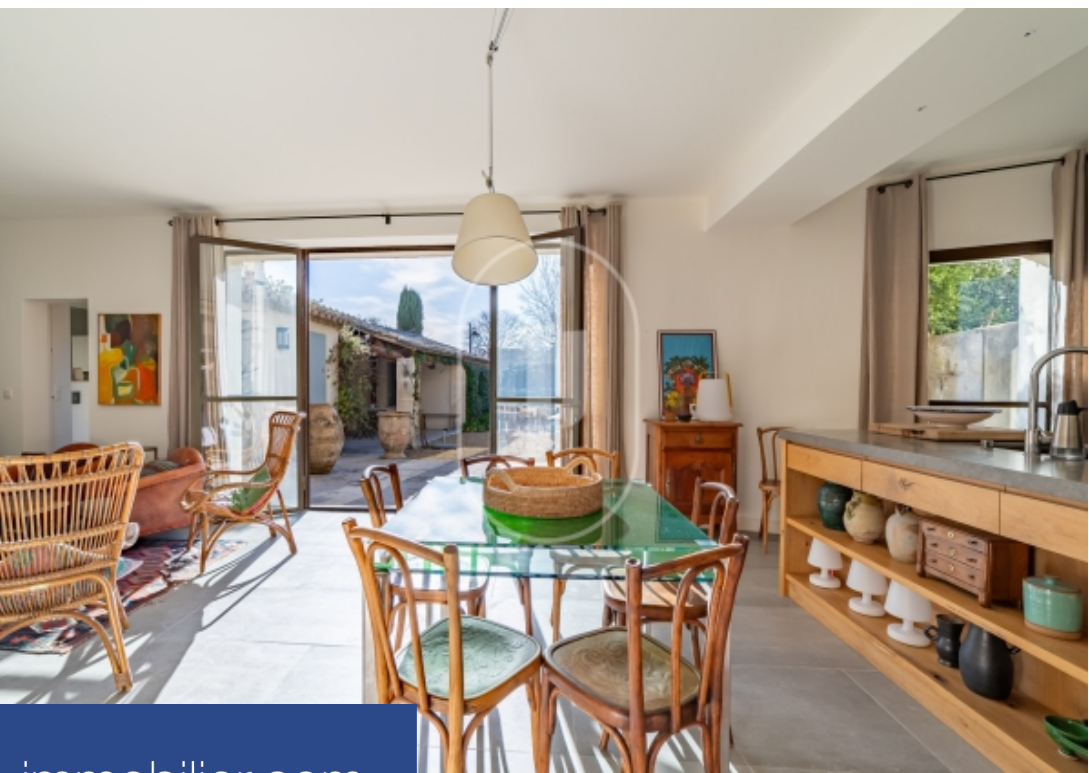

www.residences-immobilier.com