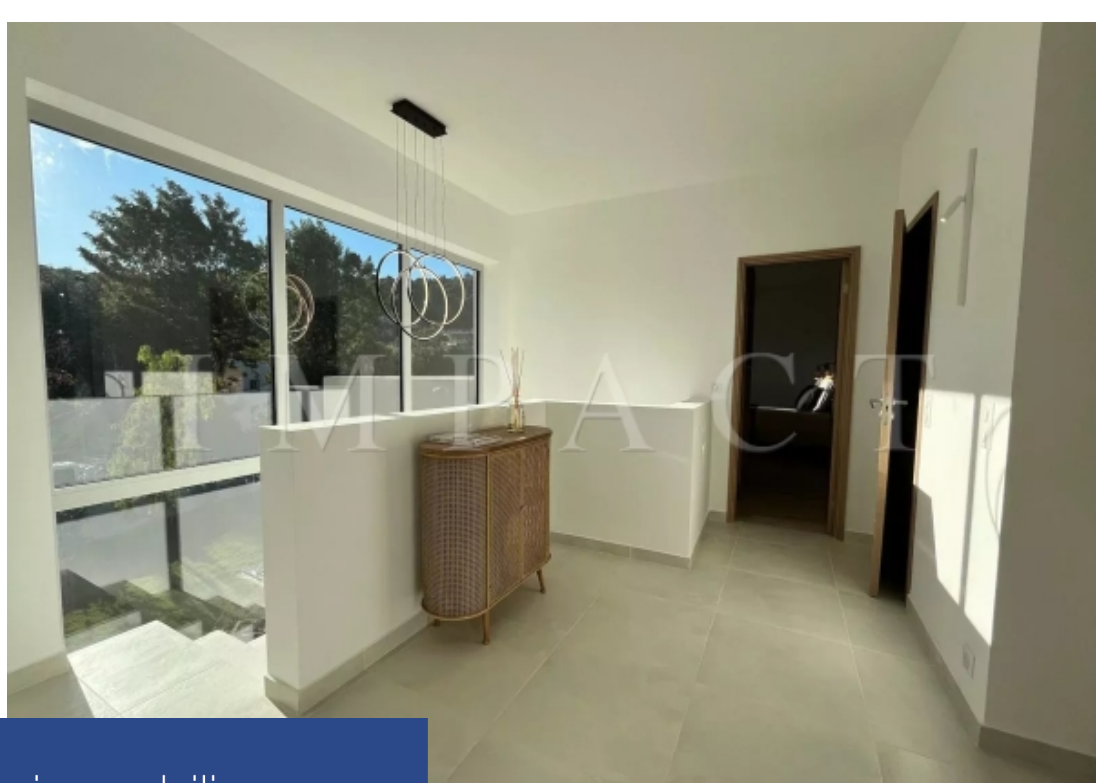

www.residences-immobilier.com