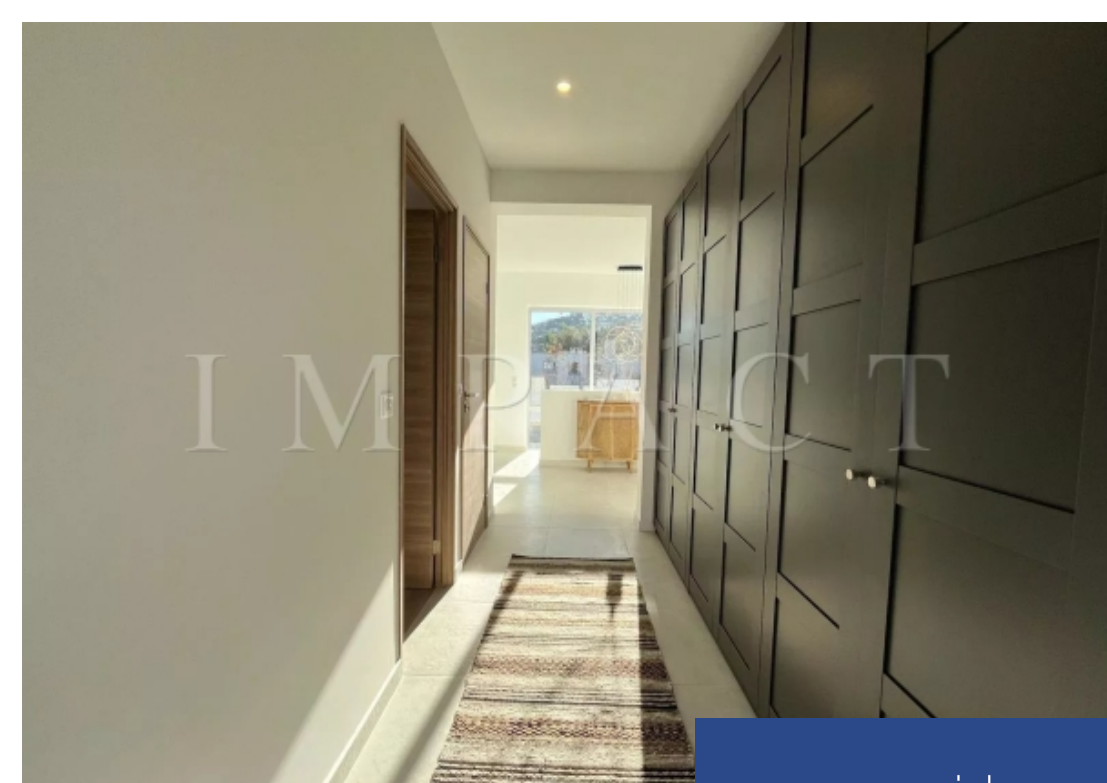

www.residences-immobilier.com