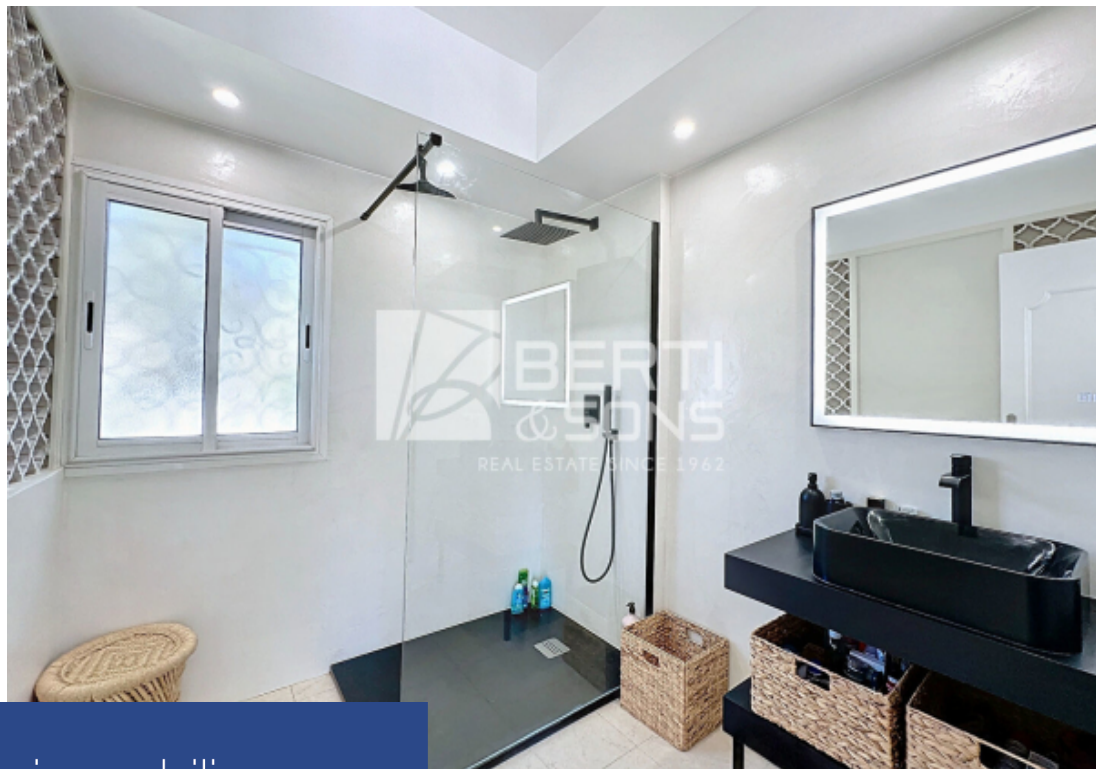

www.residences-immobilier.com