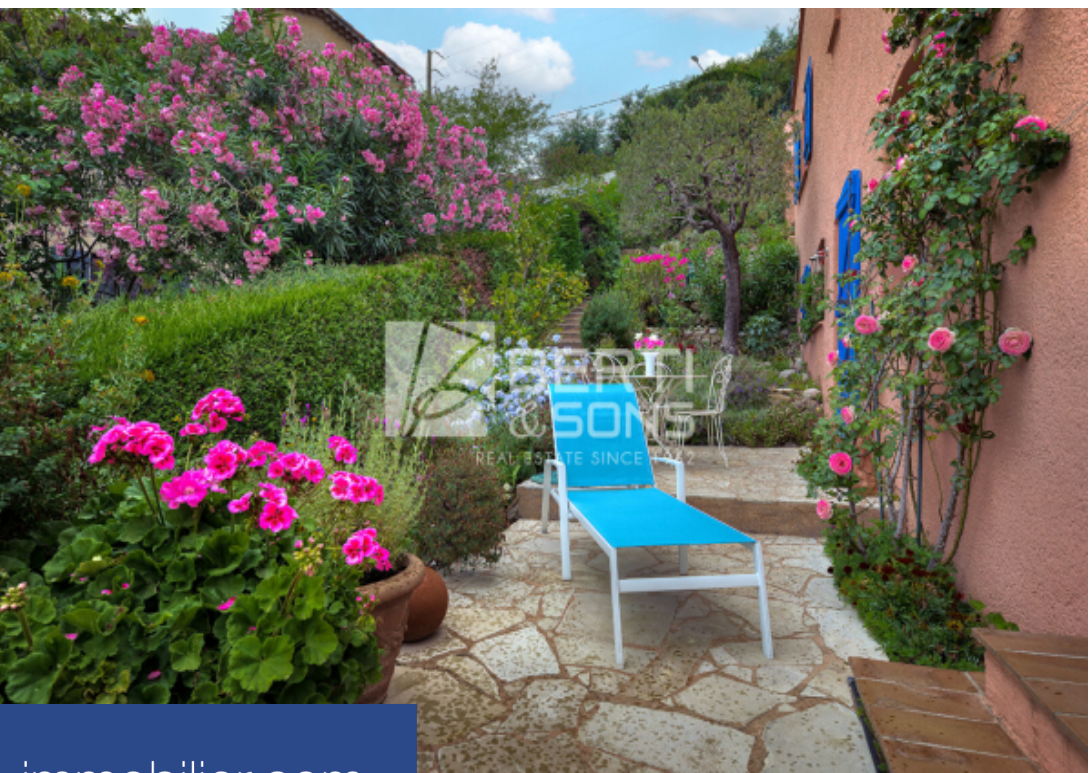

www.residences-immobilier.com