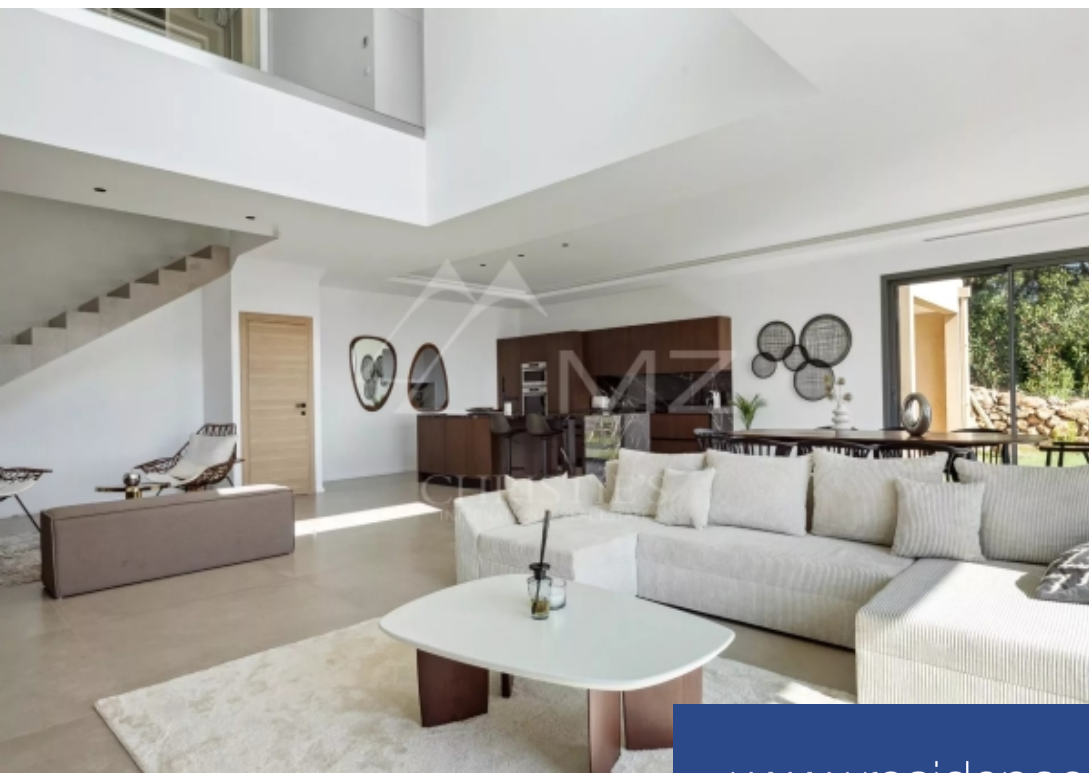

www.residences-immobilier.com