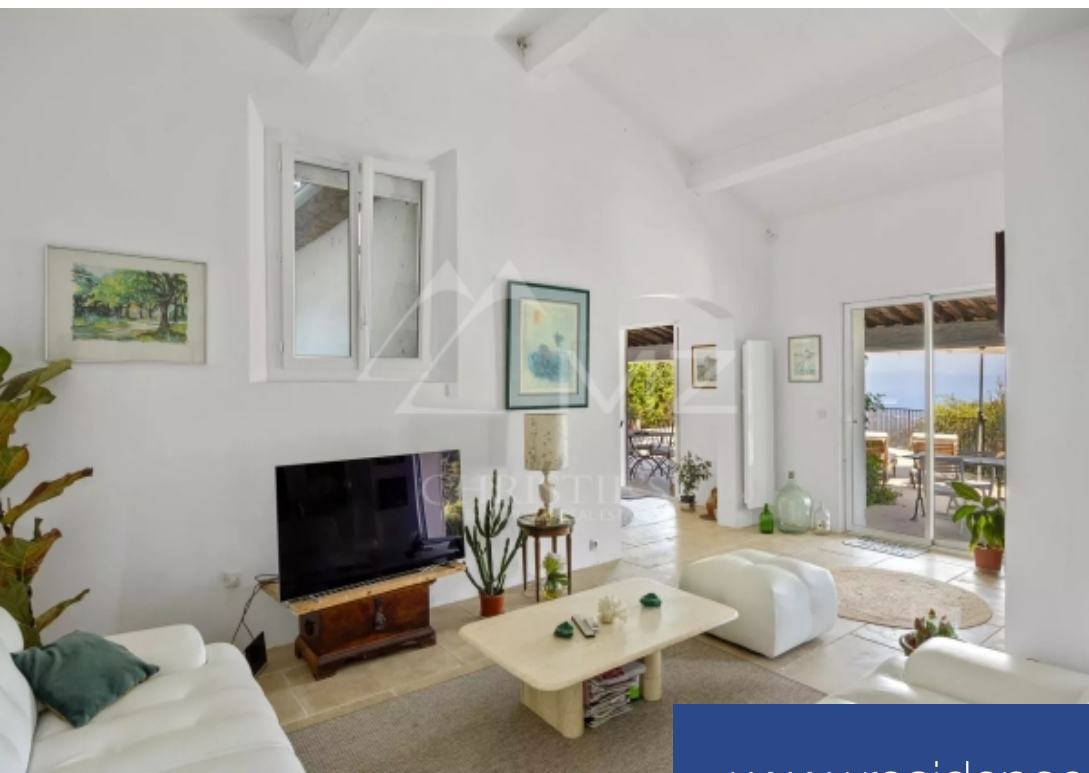

www.residences-immobilier.com