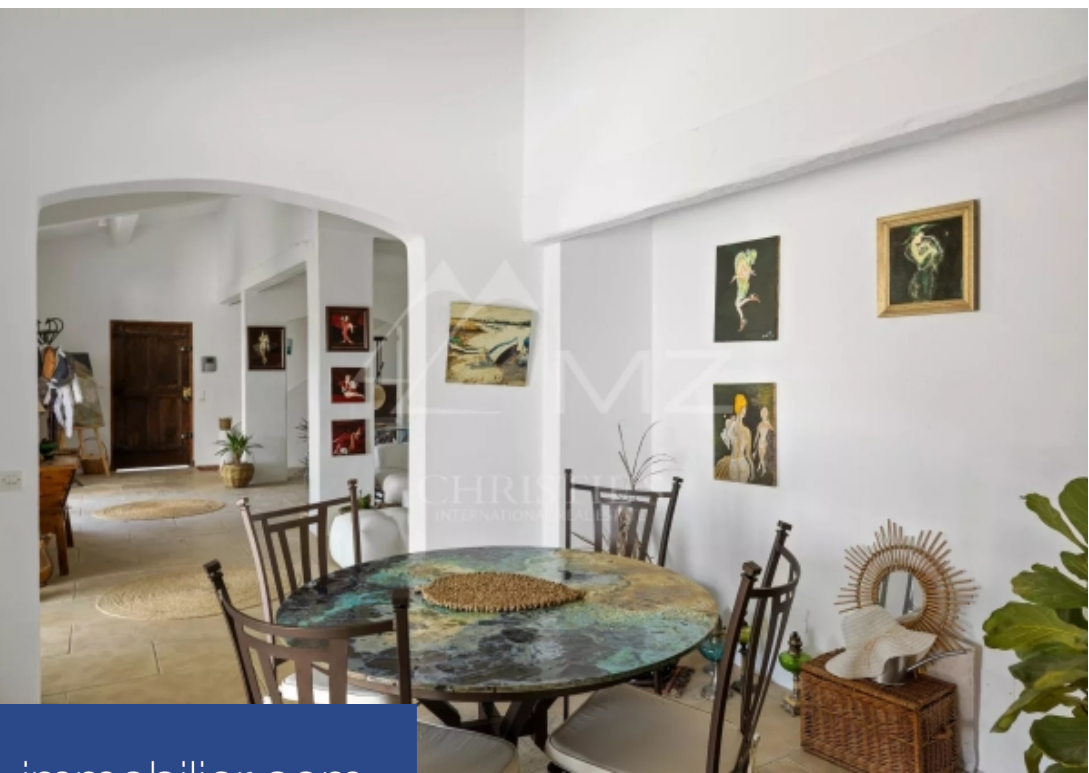

www.residences-immobilier.com