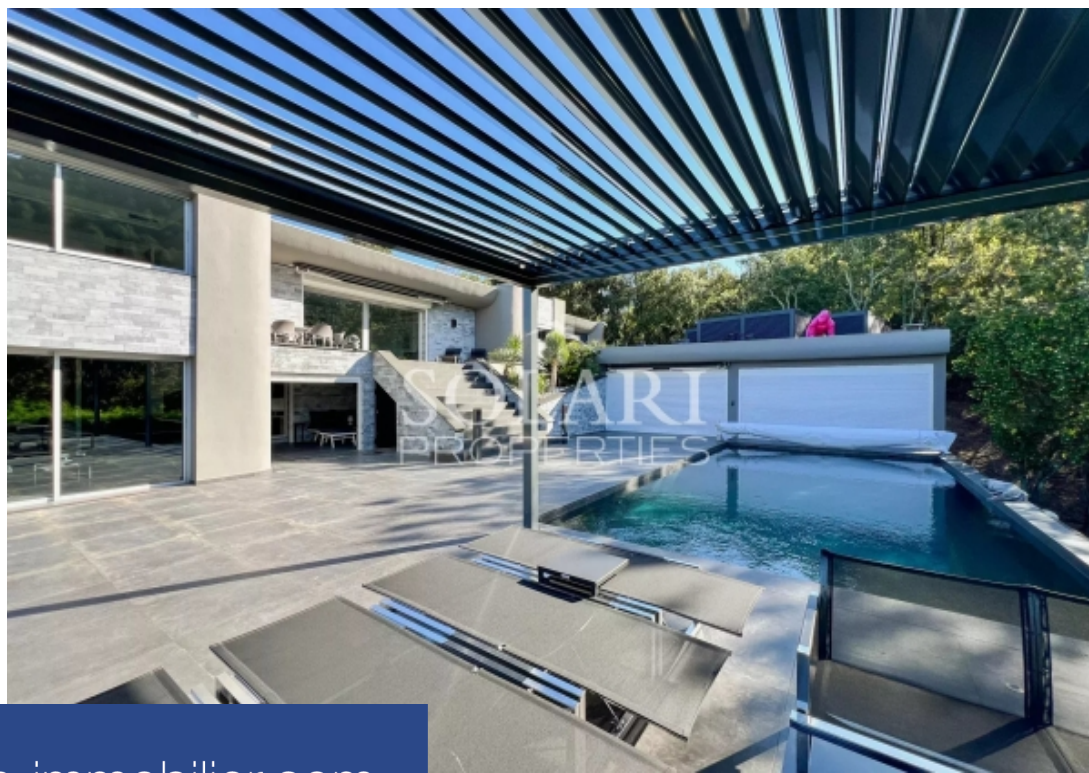

www.residences-immobilier.com