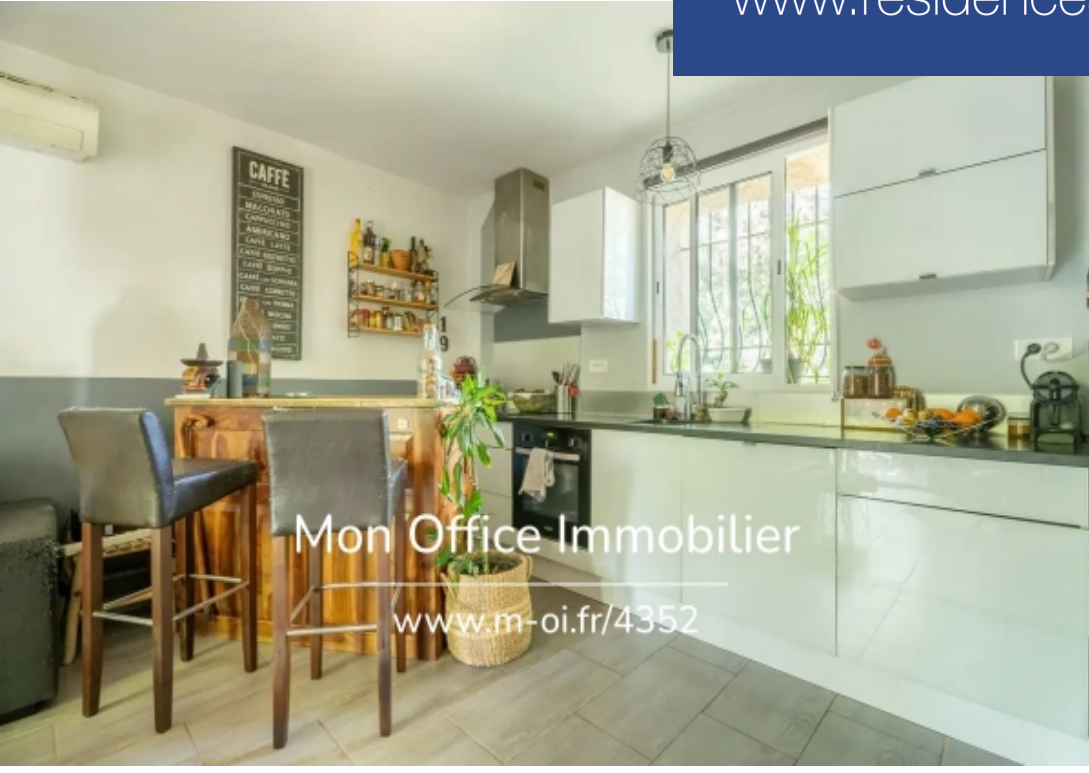

Mon Office Immobilier
www.m-oi.fr/4352