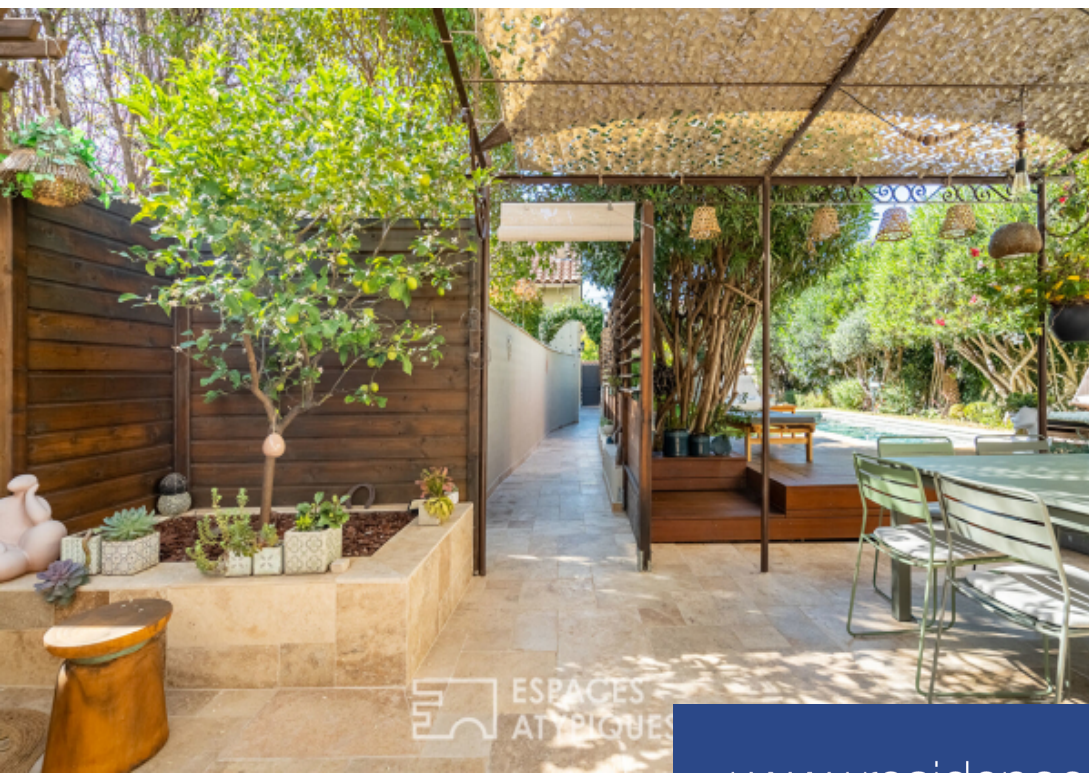

www.residences-immobilier.com