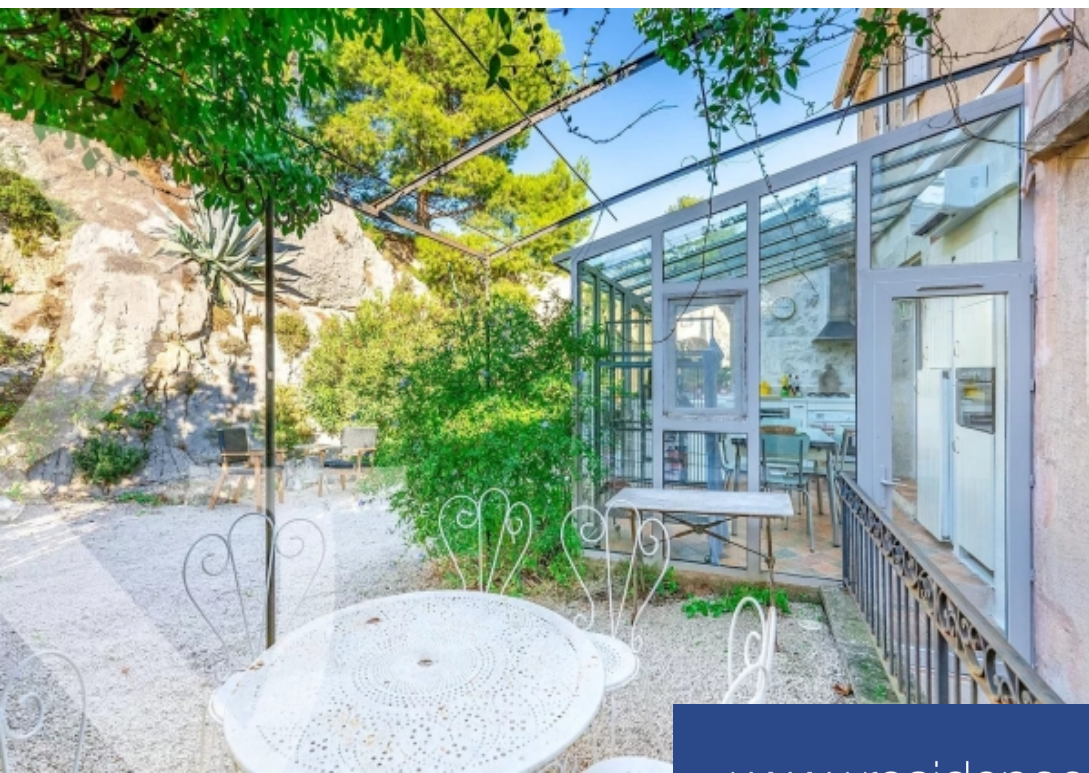

www.residences-immobilier.com