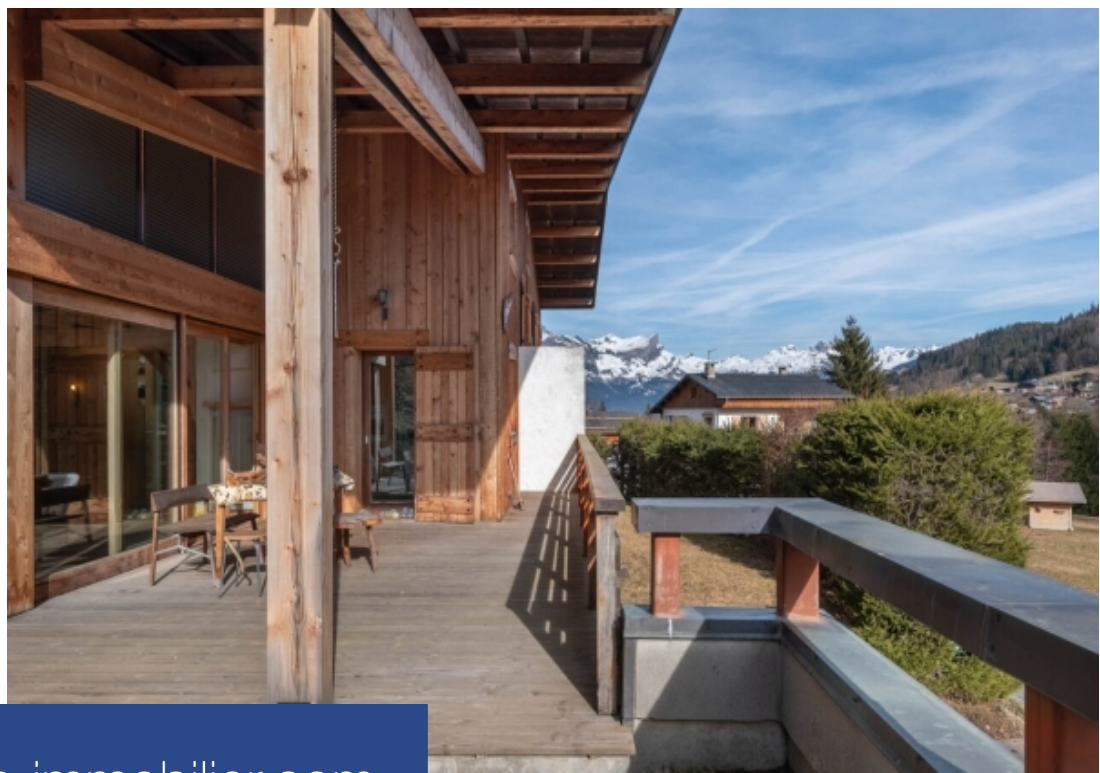

www.residences-immobilier.com