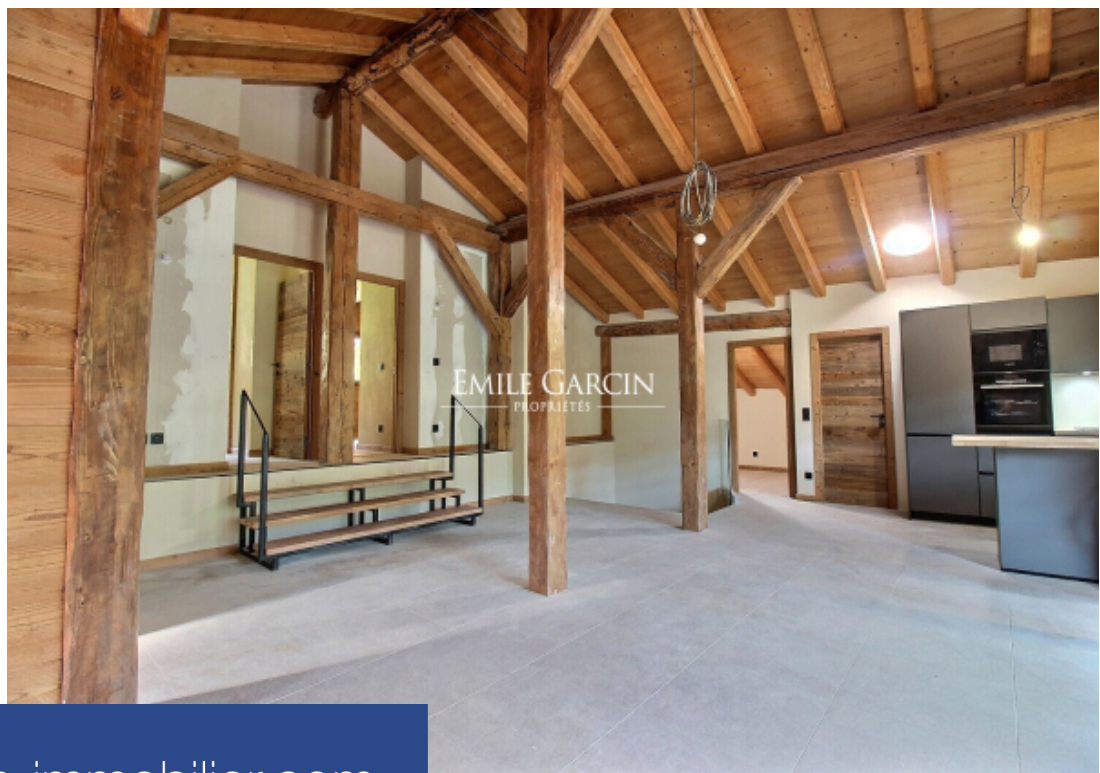

www.residences-immobilier.com