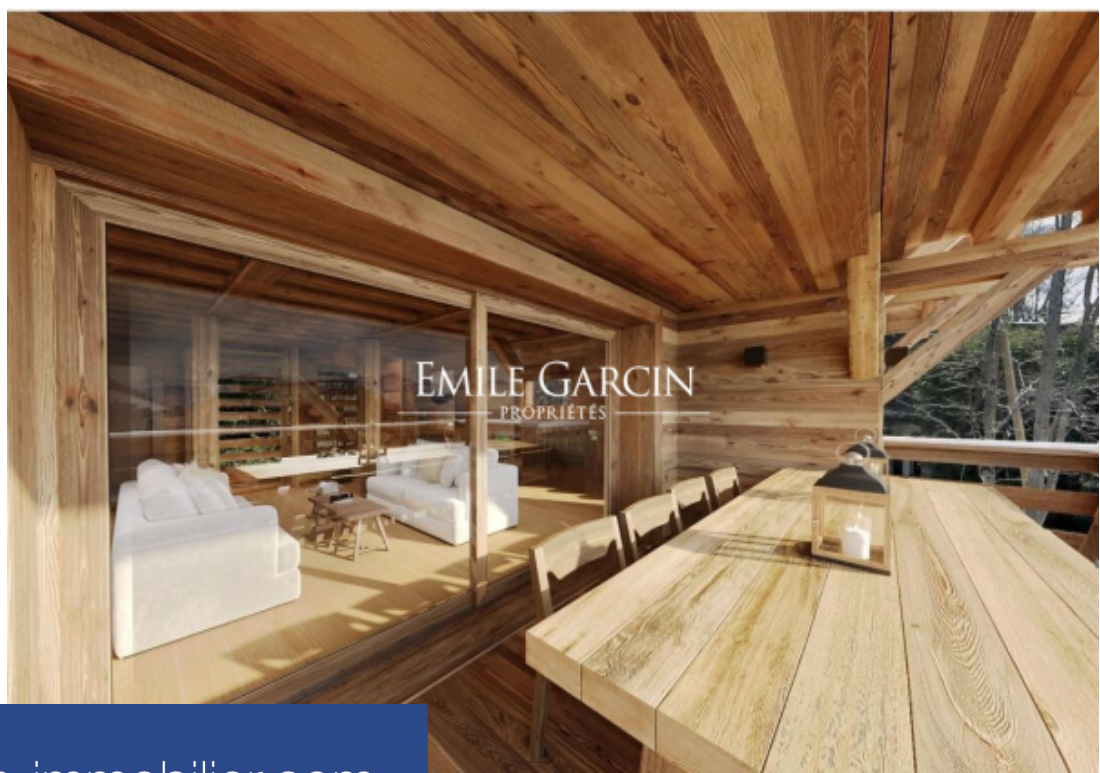

www.residences-immobilier.com