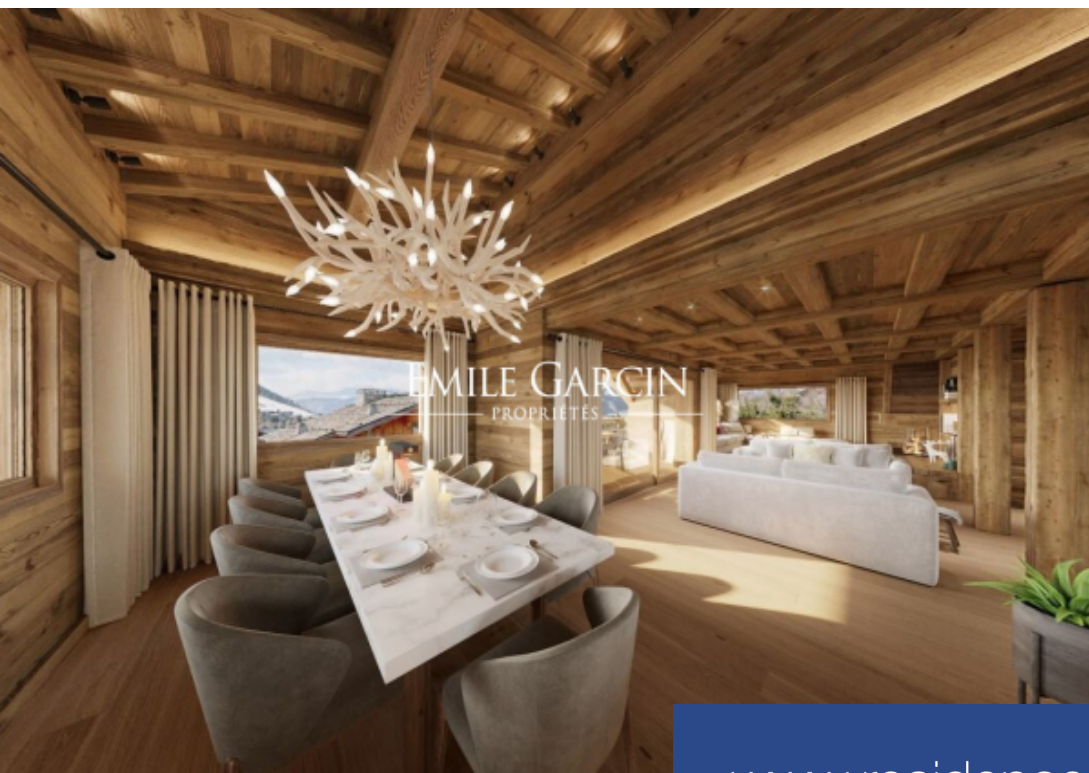

www.residences-immobilier.com