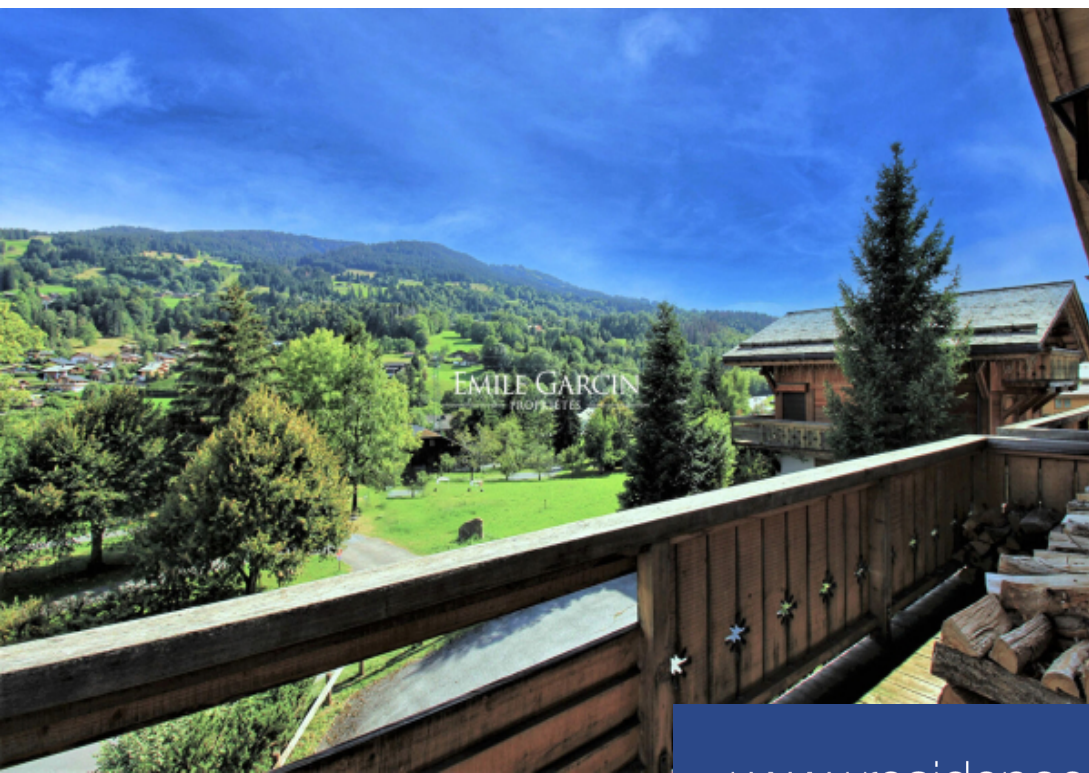

www.residences-immobilier.com