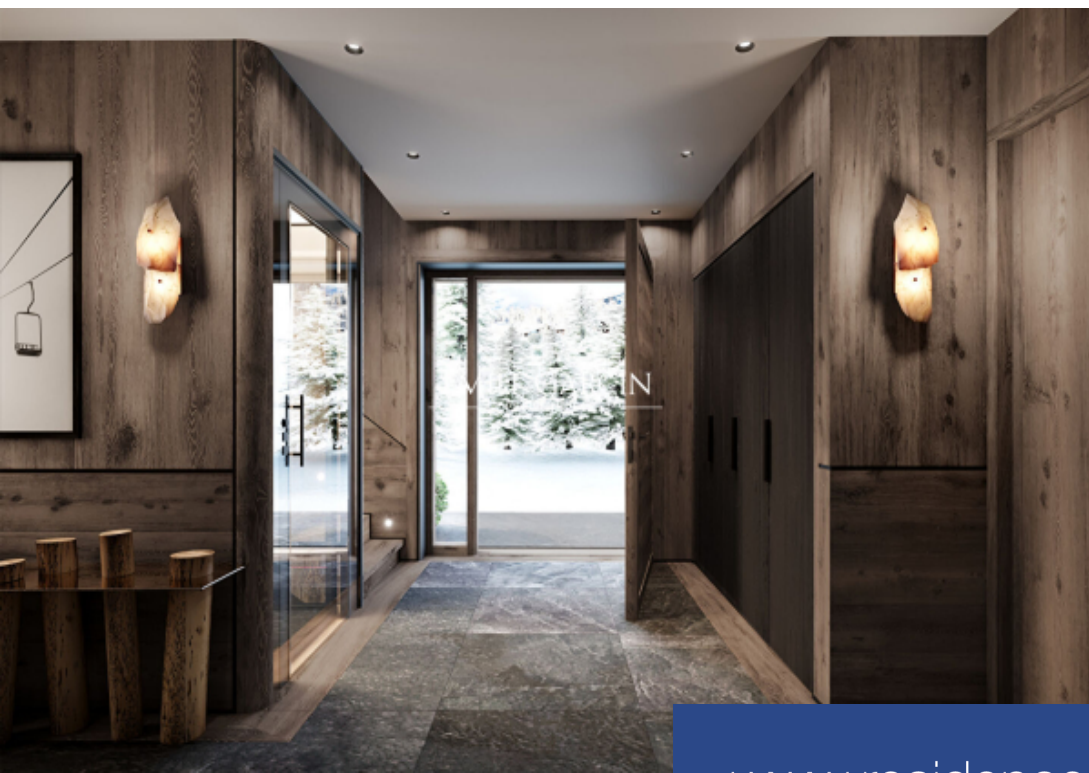

www.residences-immobilier.com