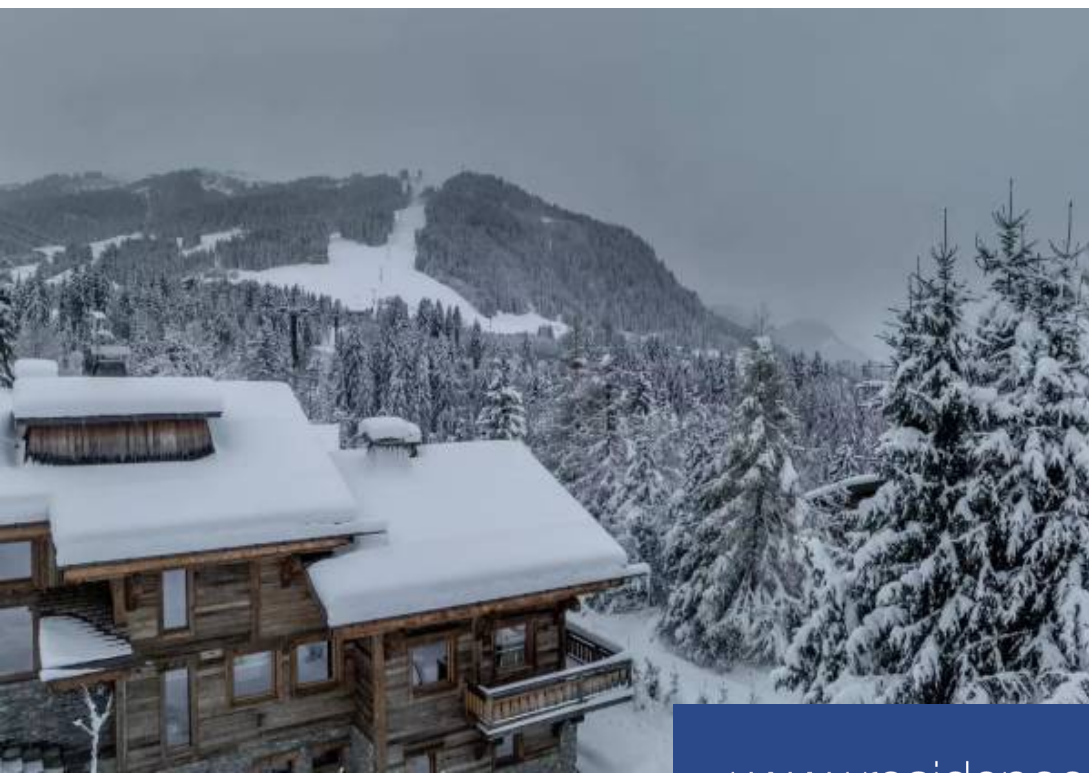

www.residences-immobilier.com