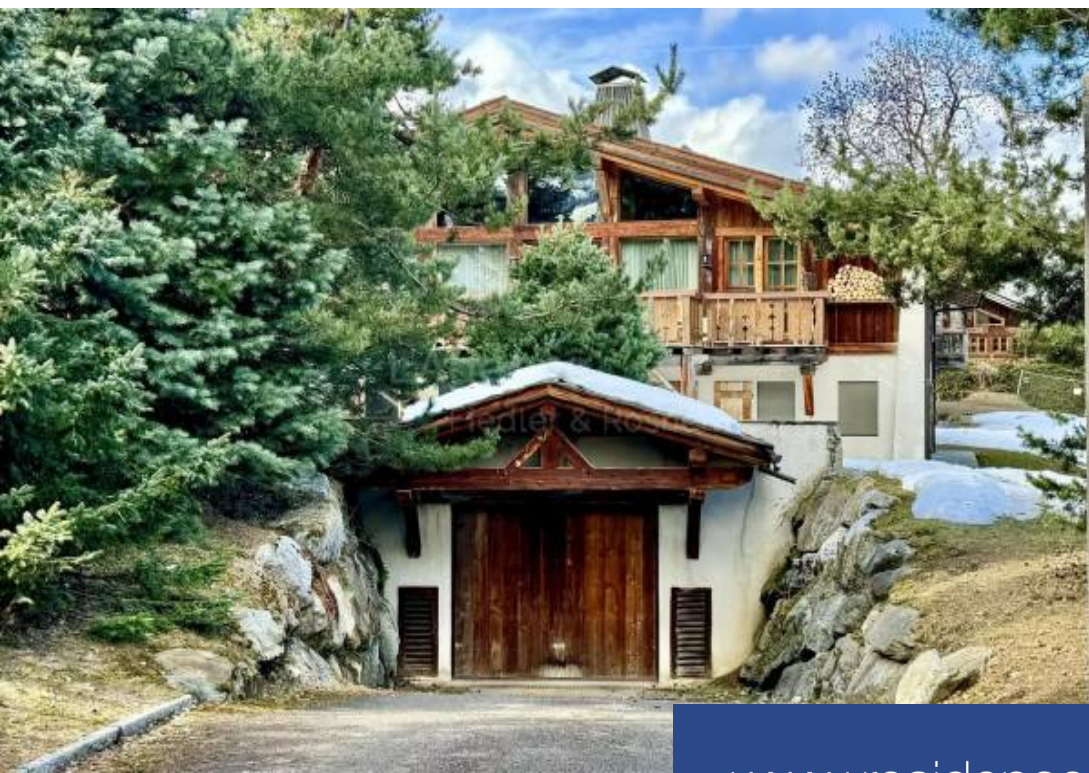

www.residences-immobilier.com