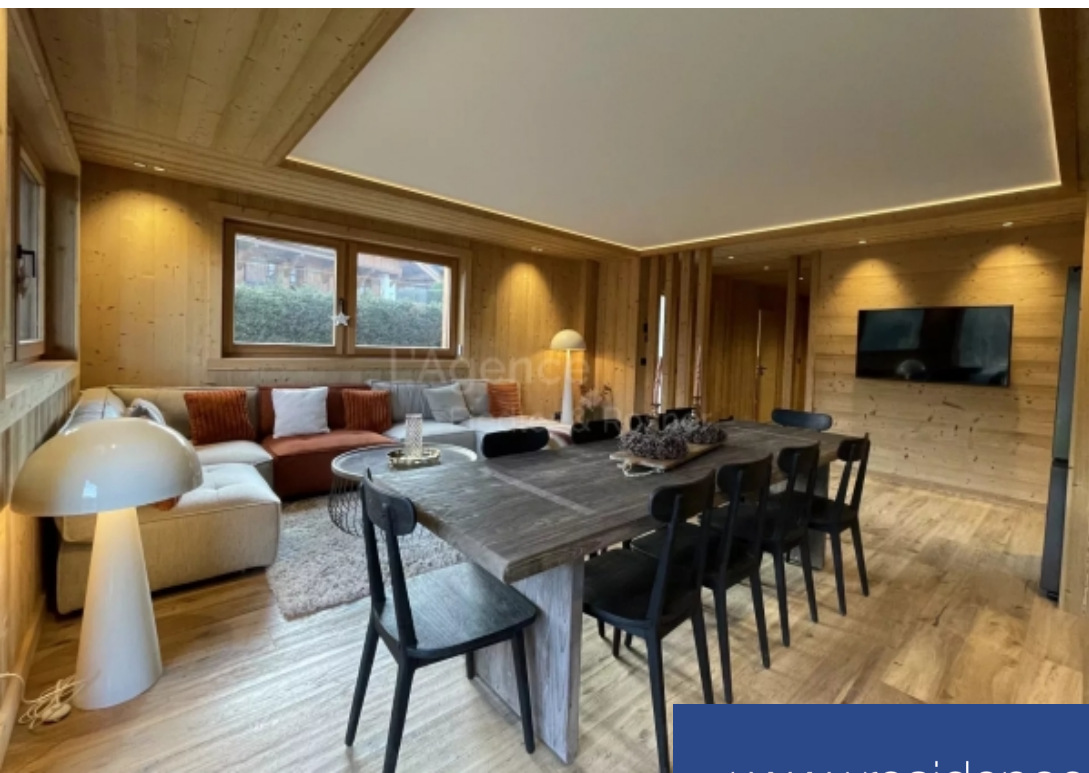

www.residences-immobilier.com