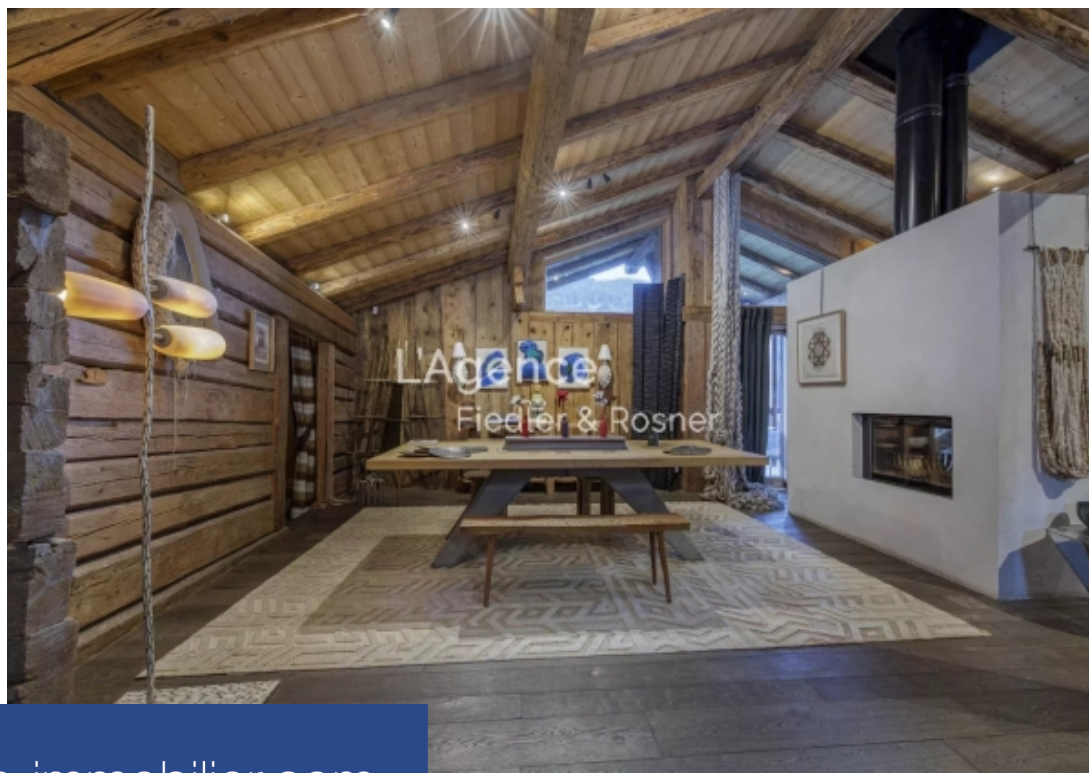

www.residences-immobilier.com