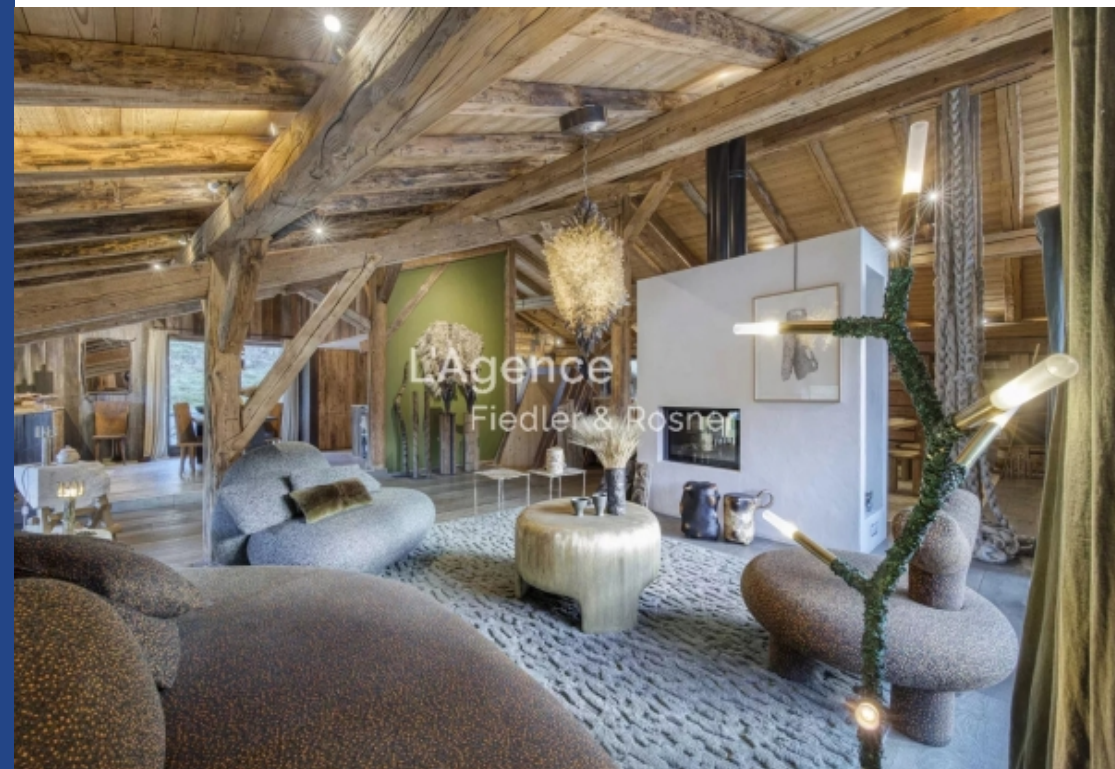

résidences immobilier

Ferme d'environ 320 m² - 5 chambres - 4 salles de bains
Magnifique ferme traditionnelle entièrement rénovée avec des matériaux d'exception, située dans un cadre bucolique, à seulement 10 minutes du charmant village de Megève, et à 4 minutes des pistes de ski de l'Espace Diamant. Cette propriété unique s'étend sur plus d'1,8 hectare de terres agricoles, elle comprend une habitation principale et un four à pain. Elle se compose sur 2 niveaux, comme suit :. Au rez de chaussée : entrée, ski room, buanderie, une chambre en suite salle de bains, un salon-séjour avec kitchenette, deux chambres, une ...

Farmhouse of approximately 320 m² - 5 bedrooms - 4 bathrooms
Magnificent traditional farmhouse entirely renovated with exceptional materials, located in a bucolic setting, just 10 minutes from the charming village of Megève, and 4 minutes from the ski slopes of Espace Diamant. This unique property extends over more than 1.8 hectares of agricultural land, it includes a main house and a bread oven. It is composed on 2 levels, as follows: . On the ground floor: entrance, ski room, laundry room, a bedroom en suite bathroom, a living room with kitchenette, two bedrooms, a shower room, a separate ...

L'AGENCE FIEDLER ET ROSNER

39 & 41 avenue Paul Roussel - 83990 ST-TROPEZ

[Contacter l'agence](#)

[Voir tous les biens de cette agence](#)