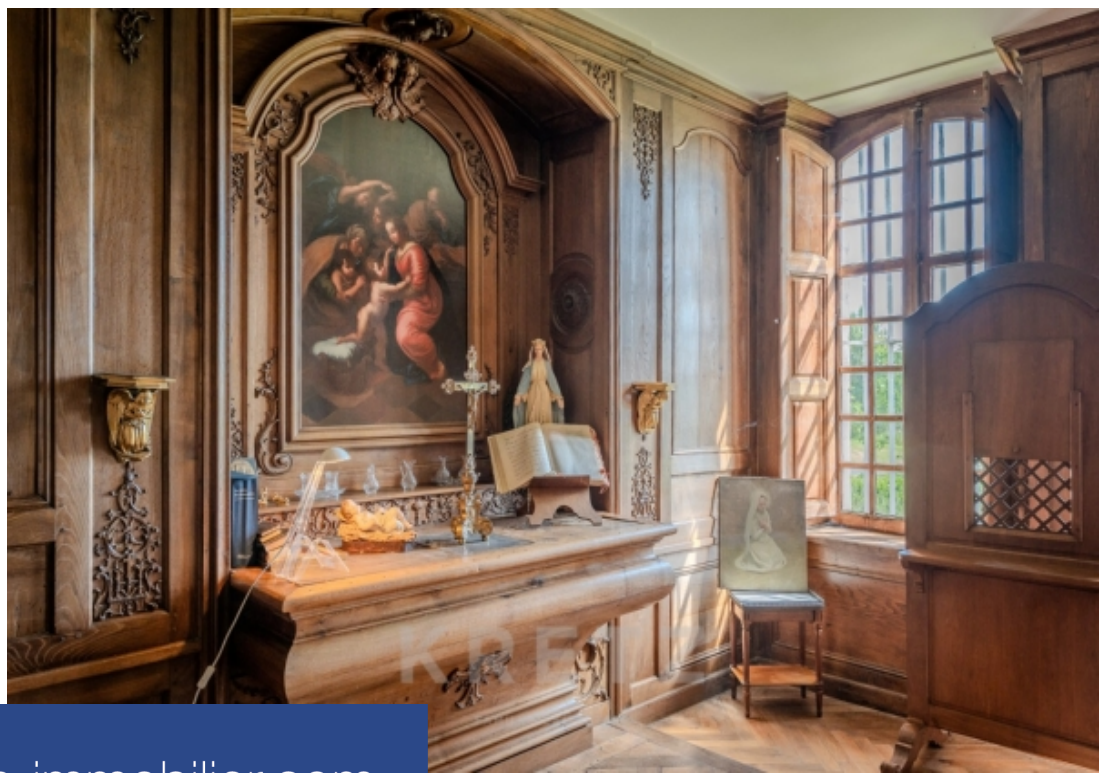

www.residences-immobilier.com