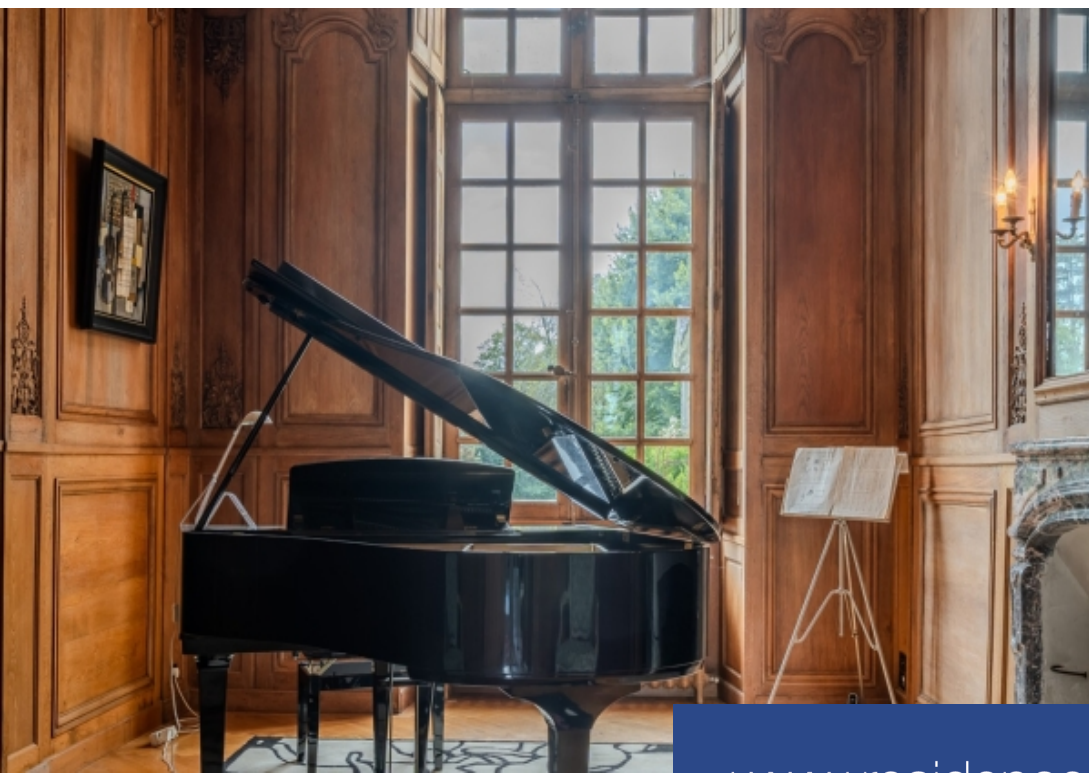

www.residences-immobilier.com