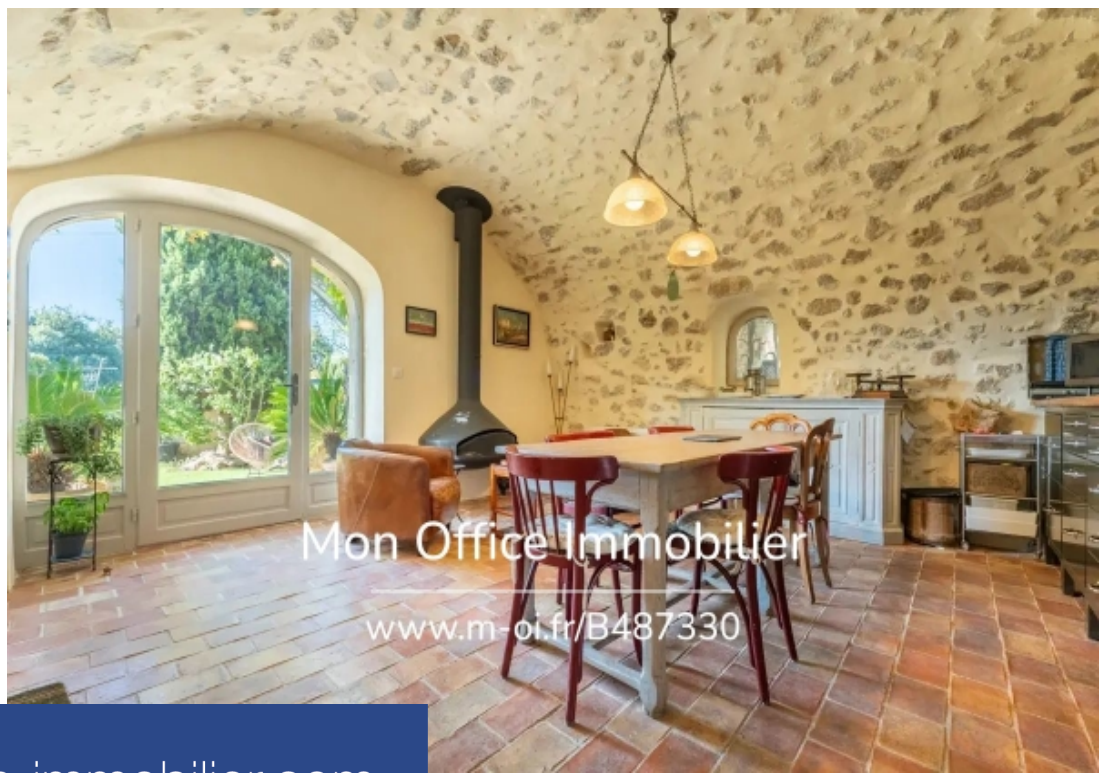

Mon Office Immobilier
www.m-oi.fr/B487330

www.residences-immobilier.com