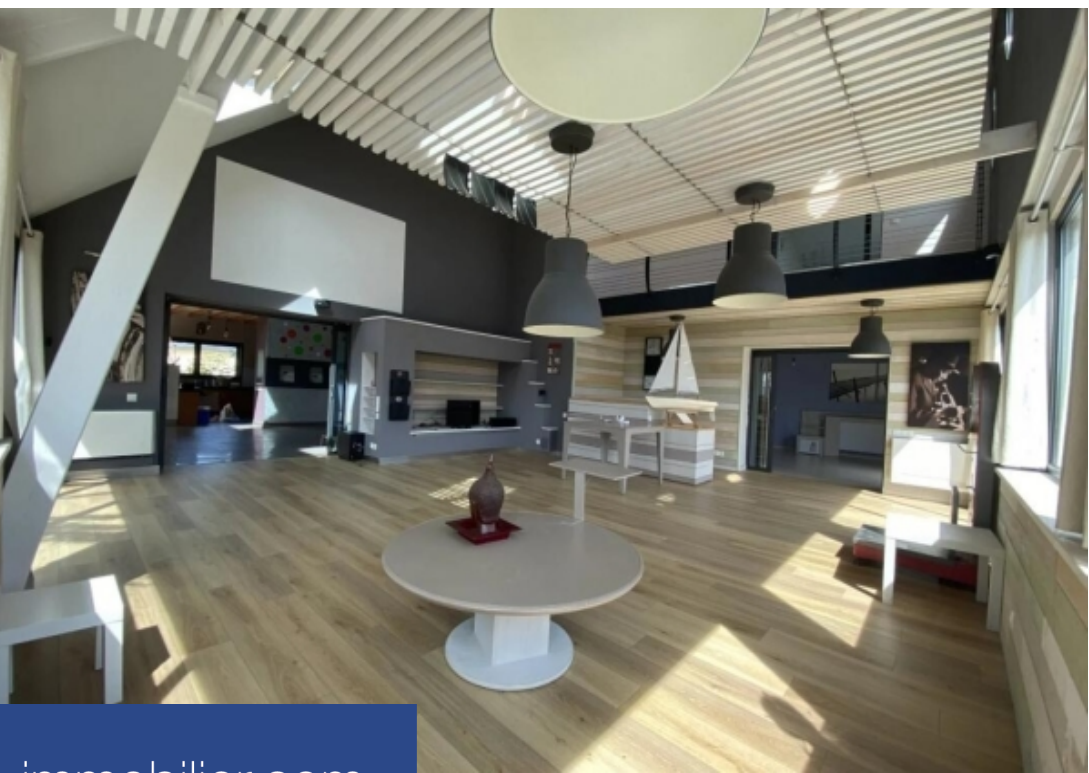

www.residences-immobilier.com