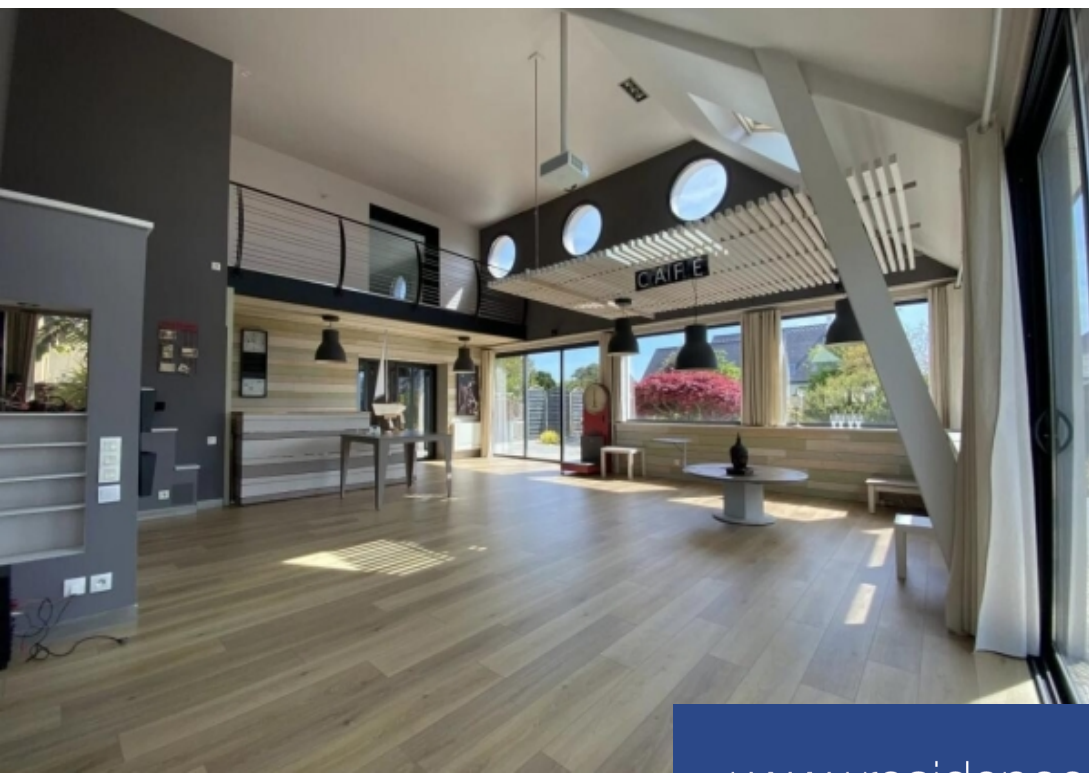

www.residences-immobilier.com