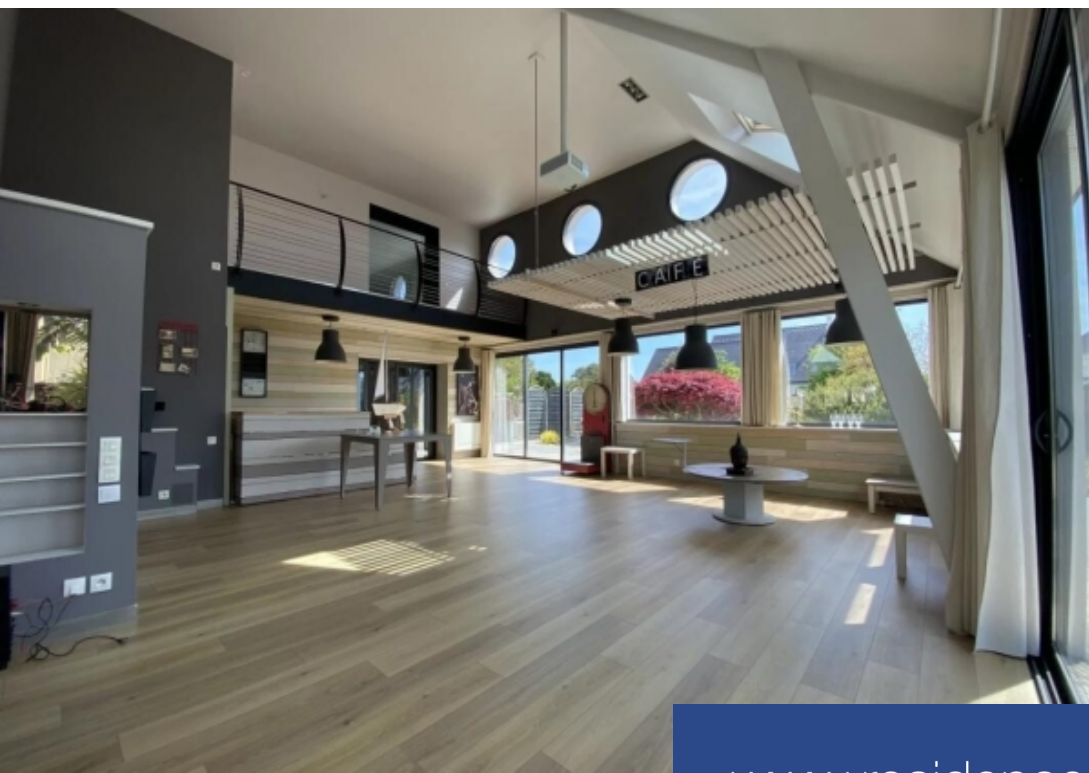

www.residences-immobilier.com