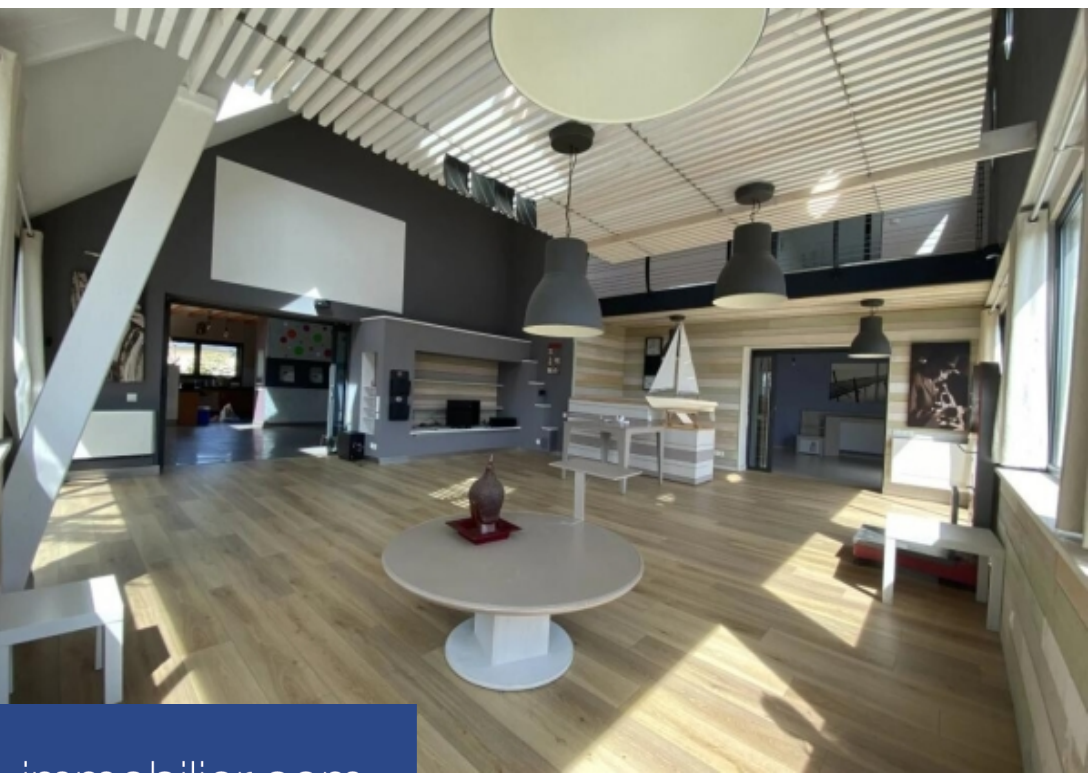

www.residences-immobilier.com