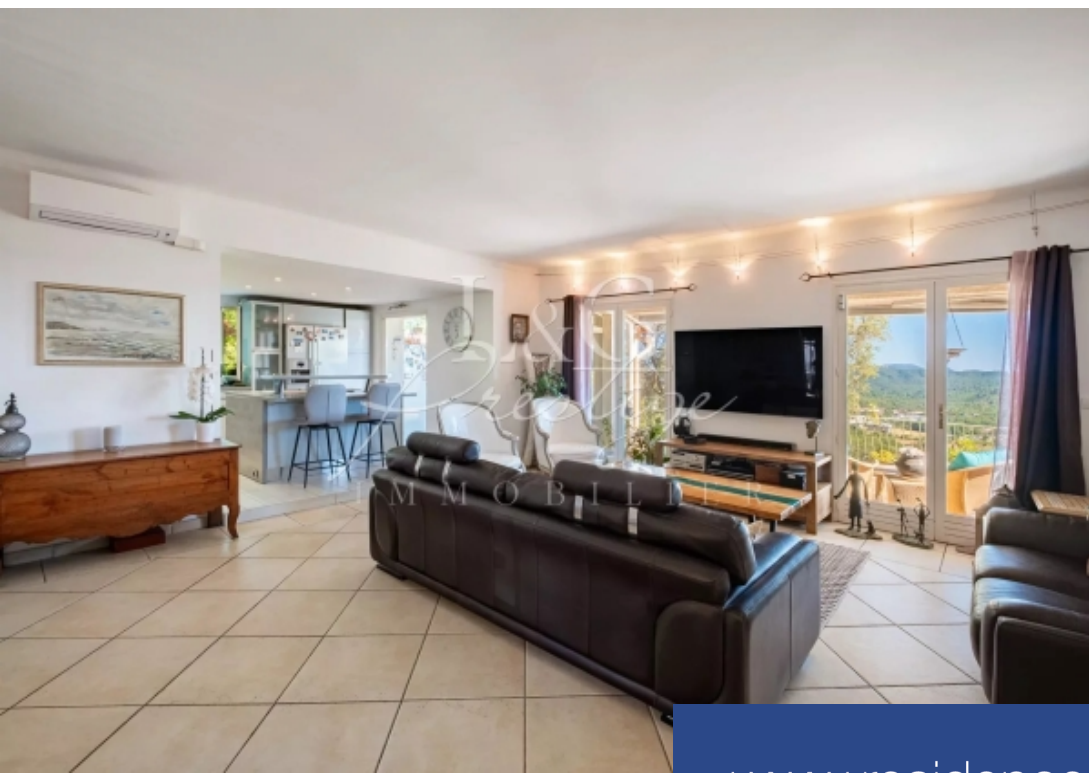

www.residences-immobilier.com