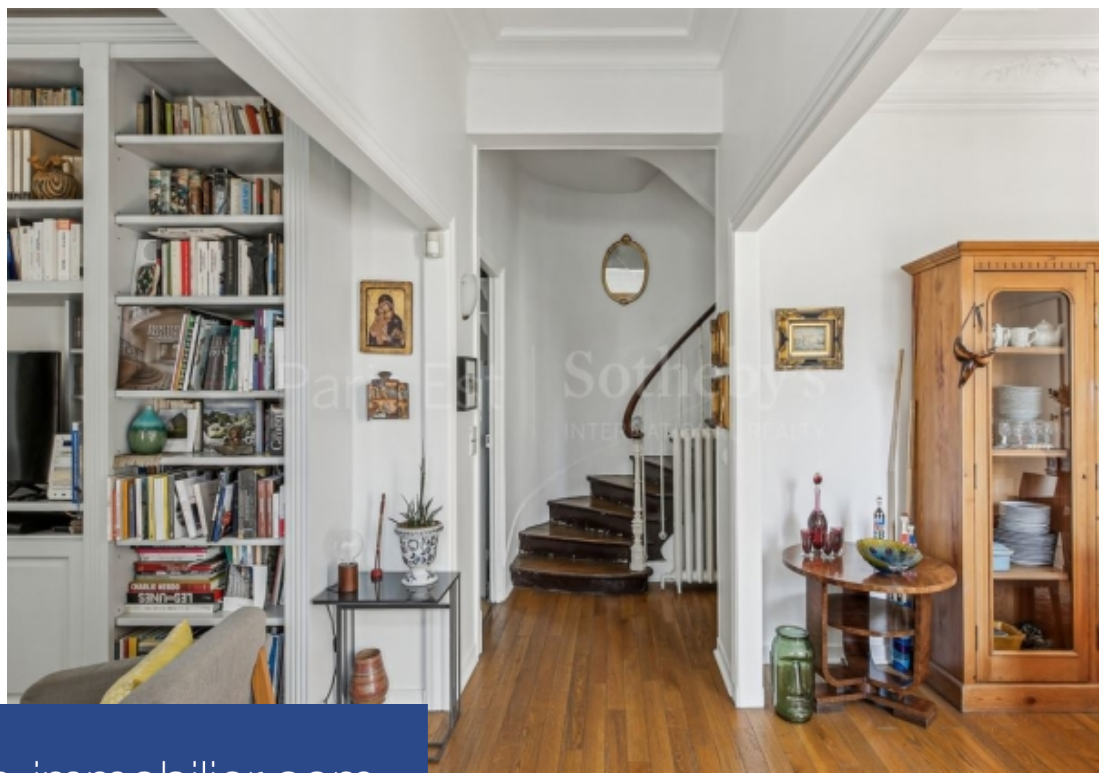

www.residences-immobilier.com