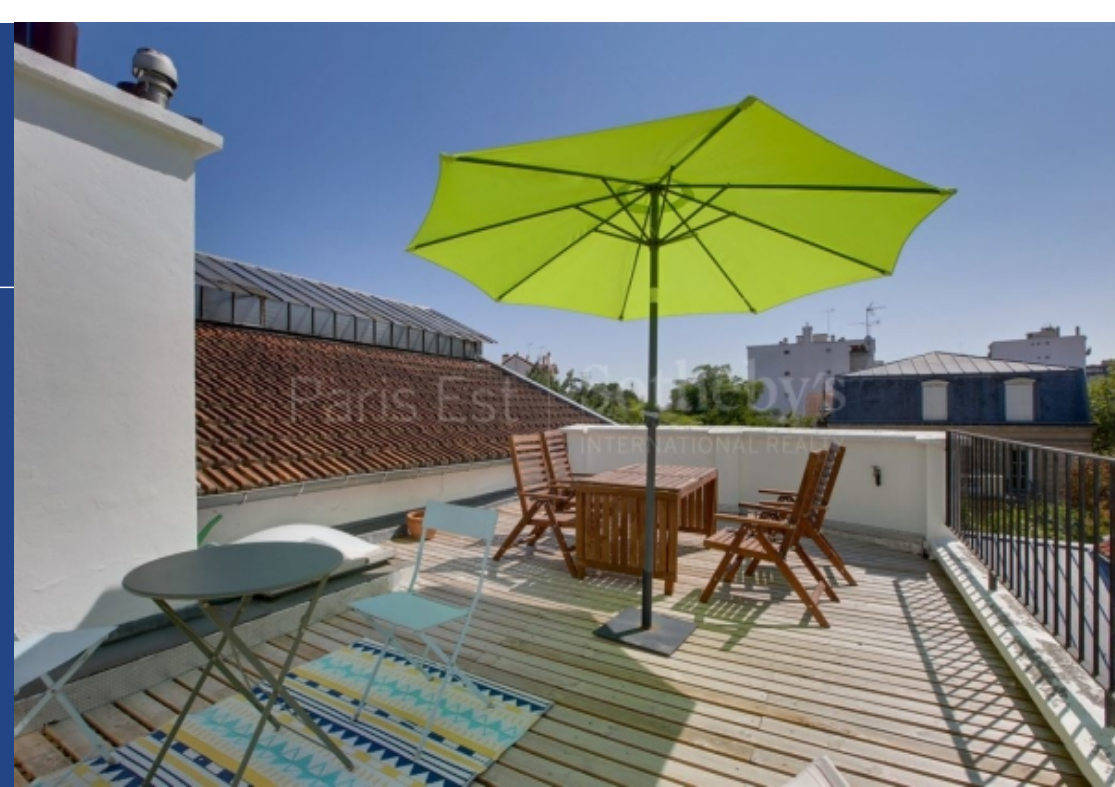

résidences immobilier

Montreuil - Daumesnil. Sotheby's International Realty vous propose cette élégante maison de maître en pierre de taille, d'une superficie de 180,37 m². Elle vous séduira par son charme intemporel. À seulement 5 minutes à pied de Vincennes et 3 minutes de la station de métro "Croix de Chavaux" (ligne 9), cette demeure de 1904, bénéficie d'une terrasse ensoleillée et d'un garage. La maison se distingue par son perron orné de vitraux et sa porte d'entrée en bois massif sculpté. Au rez de chaussée : une entrée menant à un salon lumineux et une bibliothèque sur mesure, une salle à manger, agrémentée ...

Montreuil - Daumesnil. Sotheby's International Realty offers you this elegant stone mansion of 180.37 m². It will seduce you with its timeless charm. Just a 5-minute walk from Vincennes and 3 minutes from the "Croix de Chavaux" metro station (line 9), this 1904 residence boasts a sunny terrace and garage. The house is distinguished by its stained-glass porch and carved solid wood entrance door. On the ground floor: an entrance hall leading to a bright living room with a custom-made library, a dining room with a marble fireplace, and a separate eat-in kitchen. A hallway with cupboards, a ...

PARIS EST SOTHEBY'S IR

14 rue de Charonne - 75011 PARIS 11EME

[Contacter l'agence](#)

[Voir tous les biens de cette agence](#)