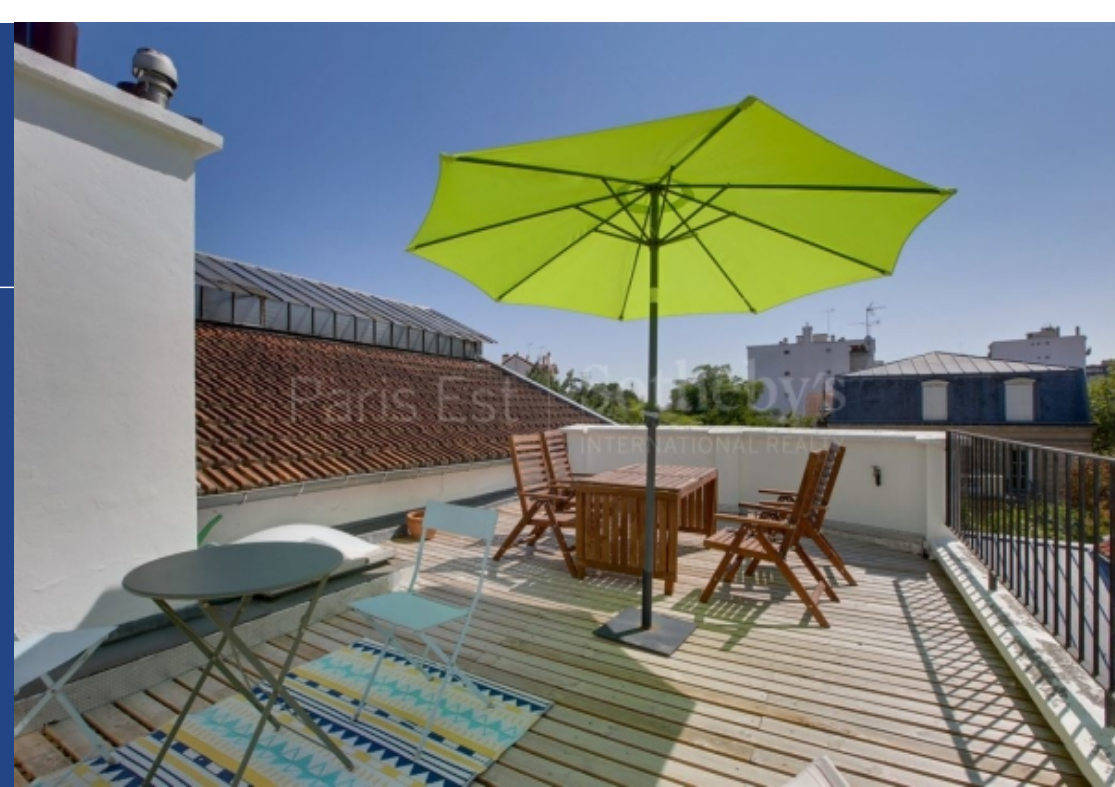

résidences immobilier

Montreuil - Mairie. Sotheby's International Realty vous propose cette élégante maison de maître en pierre de taille, d'une superficie de 180,37 m². Elle vous séduira par son charme intemporel. À seulement 5 minutes à pied de Vincennes et 3 minutes de la station de métro "Croix de Chavaux" (ligne 9), cette demeure de 1904, bénéficie d'une terrasse ensoleillée et d'un garage. La maison se distingue par son perron orné de vitraux et sa porte d'entrée en bois massif sculpté. Au rez de chaussée : une entrée menant à un salon lumineux et une bibliothèque sur mesure, une salle à manger, agrémentée ...

Montreuil - Mairie. Sotheby's International Realty offers you this elegant stone mansion of 180.37 m². It will seduce you with its timeless charm. Just a 5-minute walk from Vincennes and 3 minutes from the "Croix de Chavaux" metro station (line 9), this 1904 residence boasts a sunny terrace and garage. The house is distinguished by its stained-glass porch and carved solid wood entrance door. On the ground floor: an entrance hall leading to a bright living room with a custom-made library, a dining room with a marble fireplace, and a separate eat-in kitchen. A hallway with cupboards, a separate ...

PARIS EST SOTHEBY'S IR

14 rue de Charonne - 75011 PARIS 11EME

[Contacter l'agence](#)

[Voir tous les biens de cette agence](#)