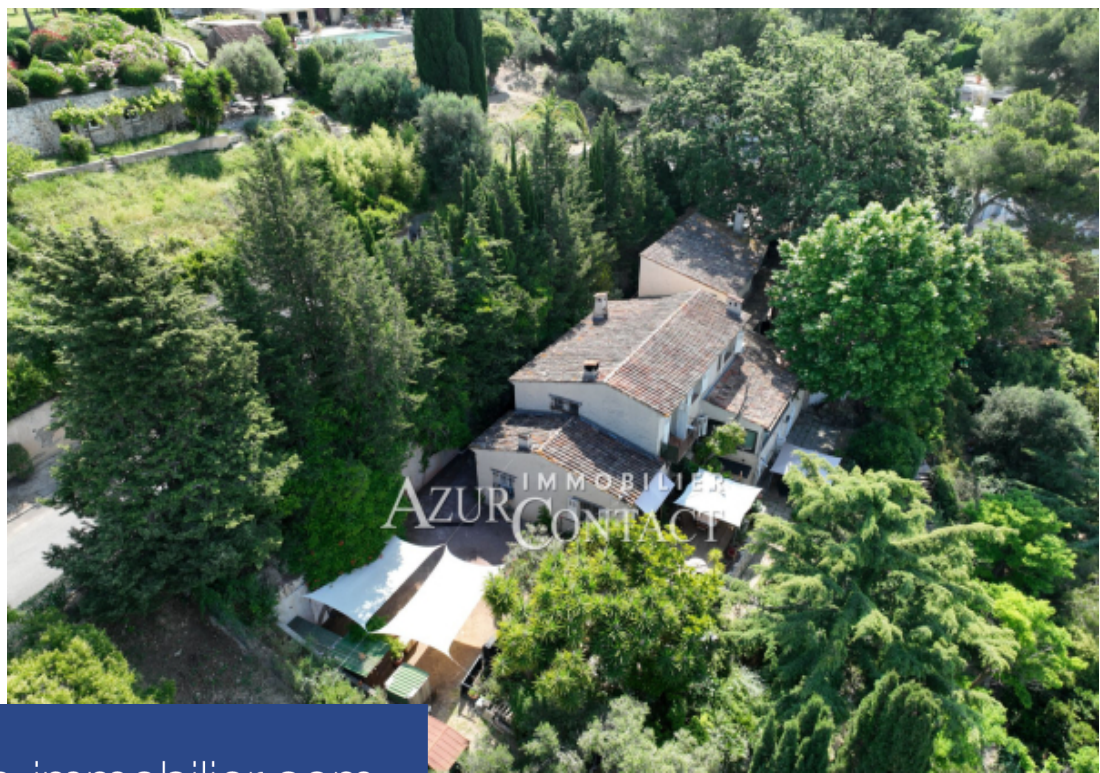

résidences immobilier

Exclusivité : située dans le prestigieux Hameau du Guillet, grande maison provençale de 340m² habitable à rénover entièrement. Construite en 1974 sur une parcelle de terrain de 3888m² avec piscine, elle offre un point de vue exceptionnel sur la mer, de la baie de Cannes au Golfe de la Napoule jusqu'à Théoule. La parcelle de terrain de 3888m² s'inscrit dans le secteur UDb au Plan Local d'Urbanisme de Mougins avec un coefficient d'emprise au sol de 15% de l'unité foncière, soit la possibilité de construire 583m² d'emprise au sol et 1166,40m² de superficie plancher sur 2 étages maximum.

Le Hameau du Guillet, large Provençal house of 340m² of living space to renovate.
Built in 1974

AZUR CONTACT IMMOBILIER

351 AV SAINT BASILE - 06250 MOUGINS

[Contacter l'agence](#)

[Voir tous les biens de cette agence](#)