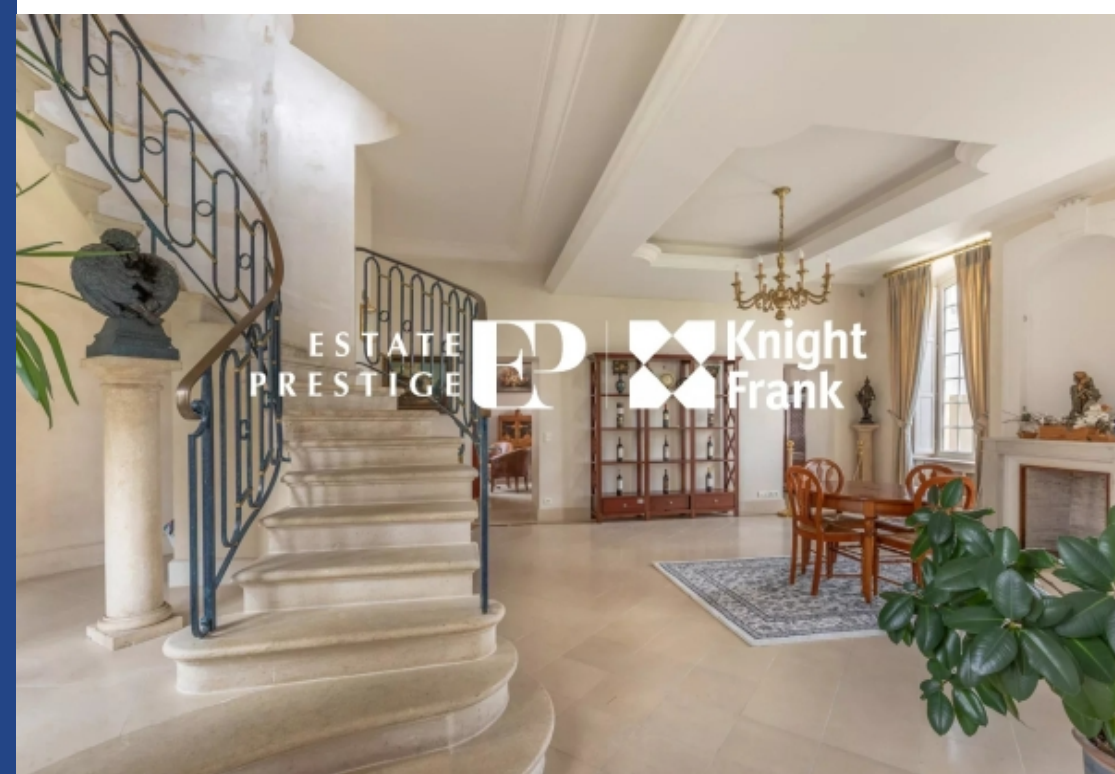

résidences immobilier

Estate Prestige / Knight Frank vous invite à découvrir ce château, témoin prestigieux de l'histoire viticole du Médoc. Chargé d'histoire, ce lieu emblématique, autrefois résidence du célèbre archevêque de Bordeaux au XVe siècle, fut reconstruit au XVIIIe siècle par un négociant en vins, qui l'acquit durant la Révolution française. Aujourd'hui, ce château offre un potentiel infini, laissant libre cours à l'imagination de son futur propriétaire. Sur une parcelle d'un hectare, le domaine comprend 0,8 hectare de vignes en appellation 100 % Merlot, produisant un vin de garde reconnu pour son ...

Estate Prestige Knight Frank invites you to discover this château, a prestigious witness to the rich winemaking history of the Médoc. Steeped in history, this iconic property was once the residence of the renowned Archbishop of Bordeaux in the 15th century and was rebuilt in the 18th century by a wine merchant who acquired it during the French Revolution. Today, this château offers infinite potential, leaving ample room for the imagination of its future owner. Situated on a one-hectare plot, the estate includes 0.8 hectares of vineyards under a 100% Merlot appellation, producing an exceptional ...

ESTATE PRESTIGE | KNIGHT FRANK BORDEAUX

32 place Martyrs de la Résistance - 33000 BORDEAUX

[Contacter l'agence](#)

[Voir tous les biens de cette agence](#)