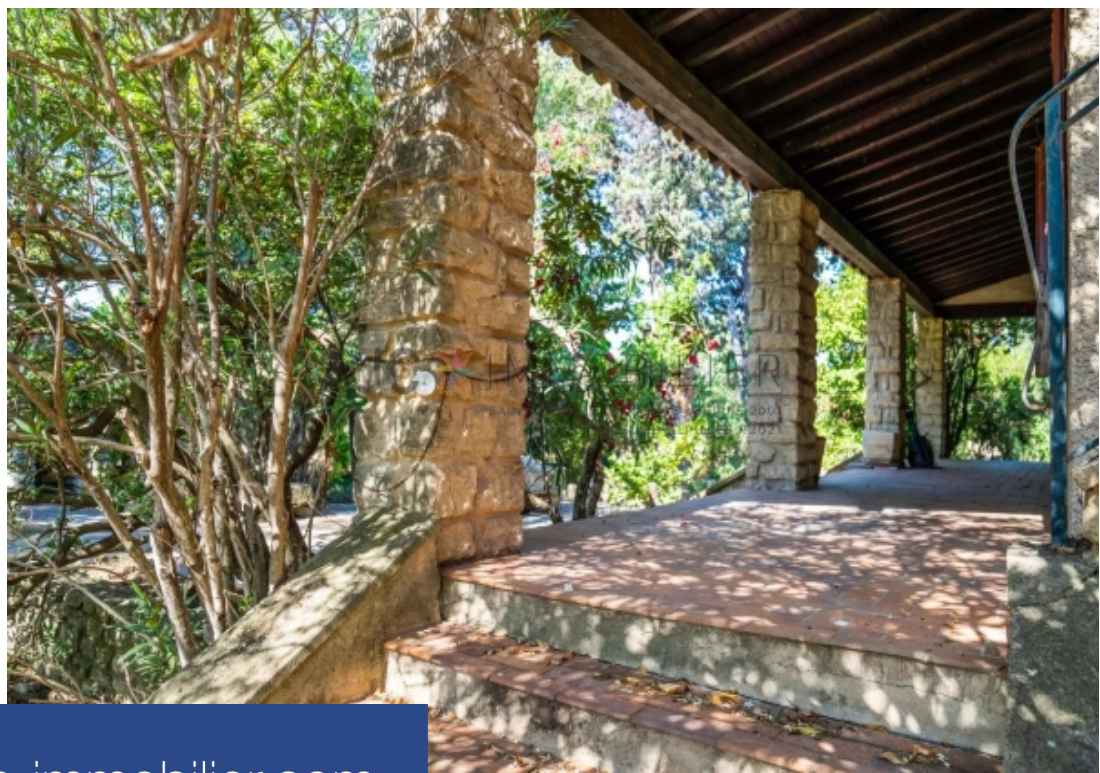

www.residences-immobilier.com