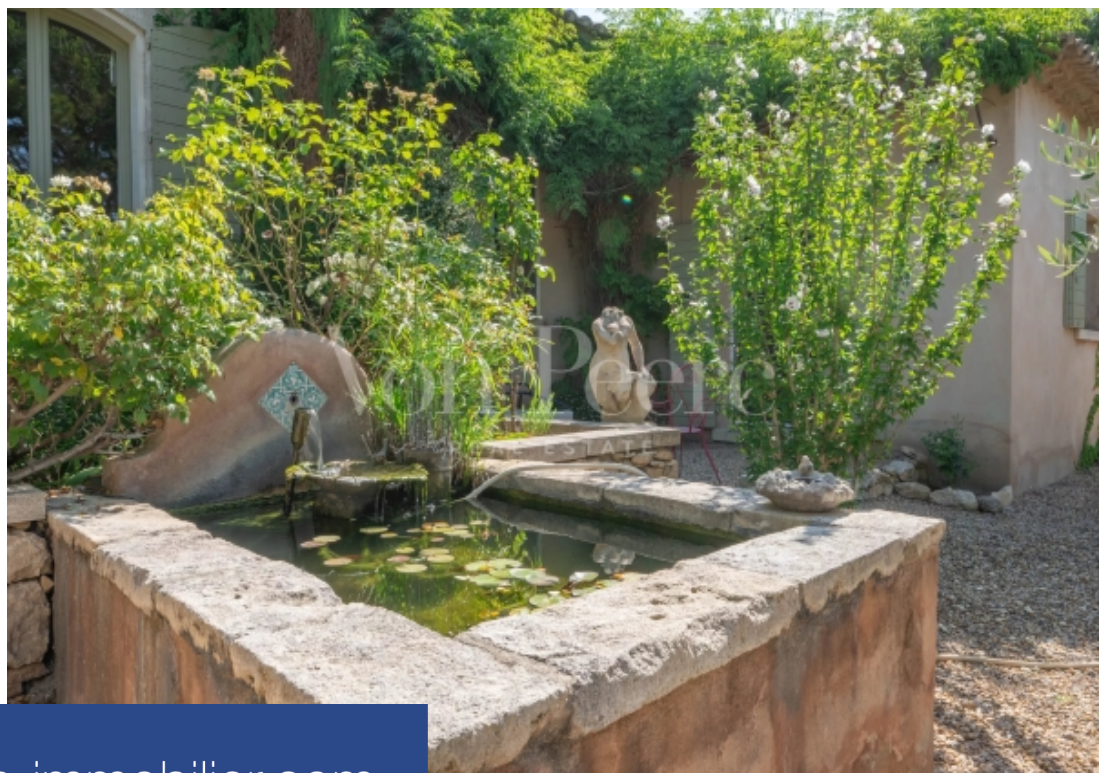

www.residences-immobilier.com