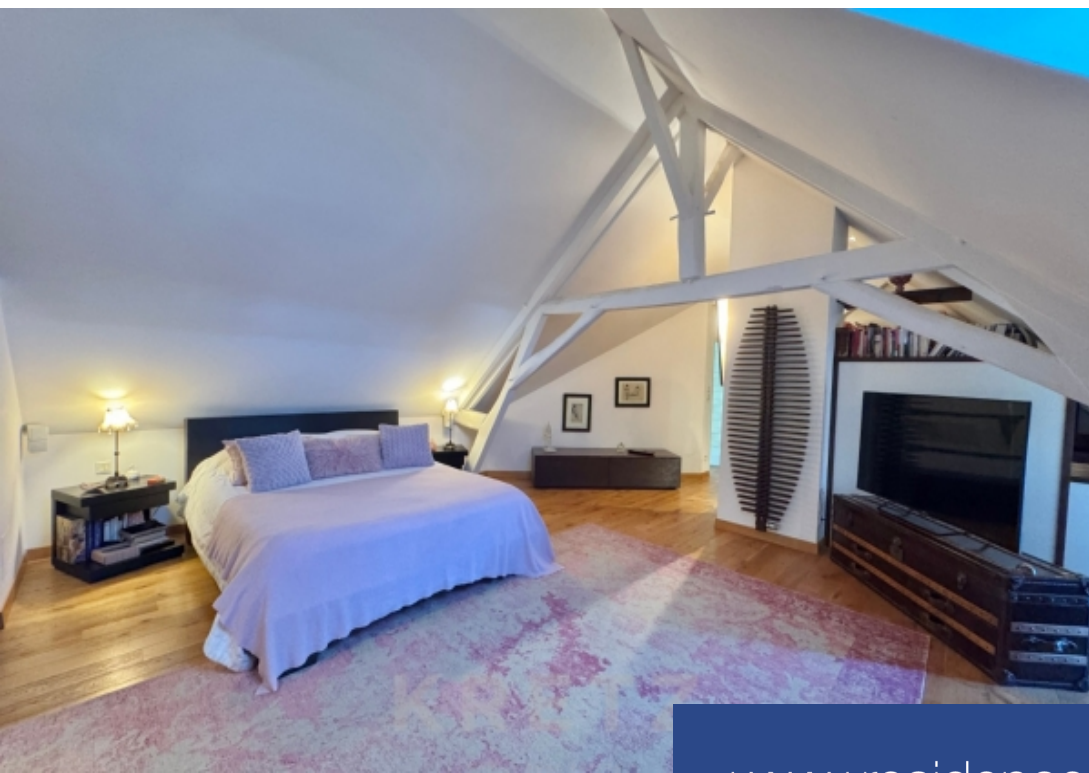

www.residences-immobilier.com